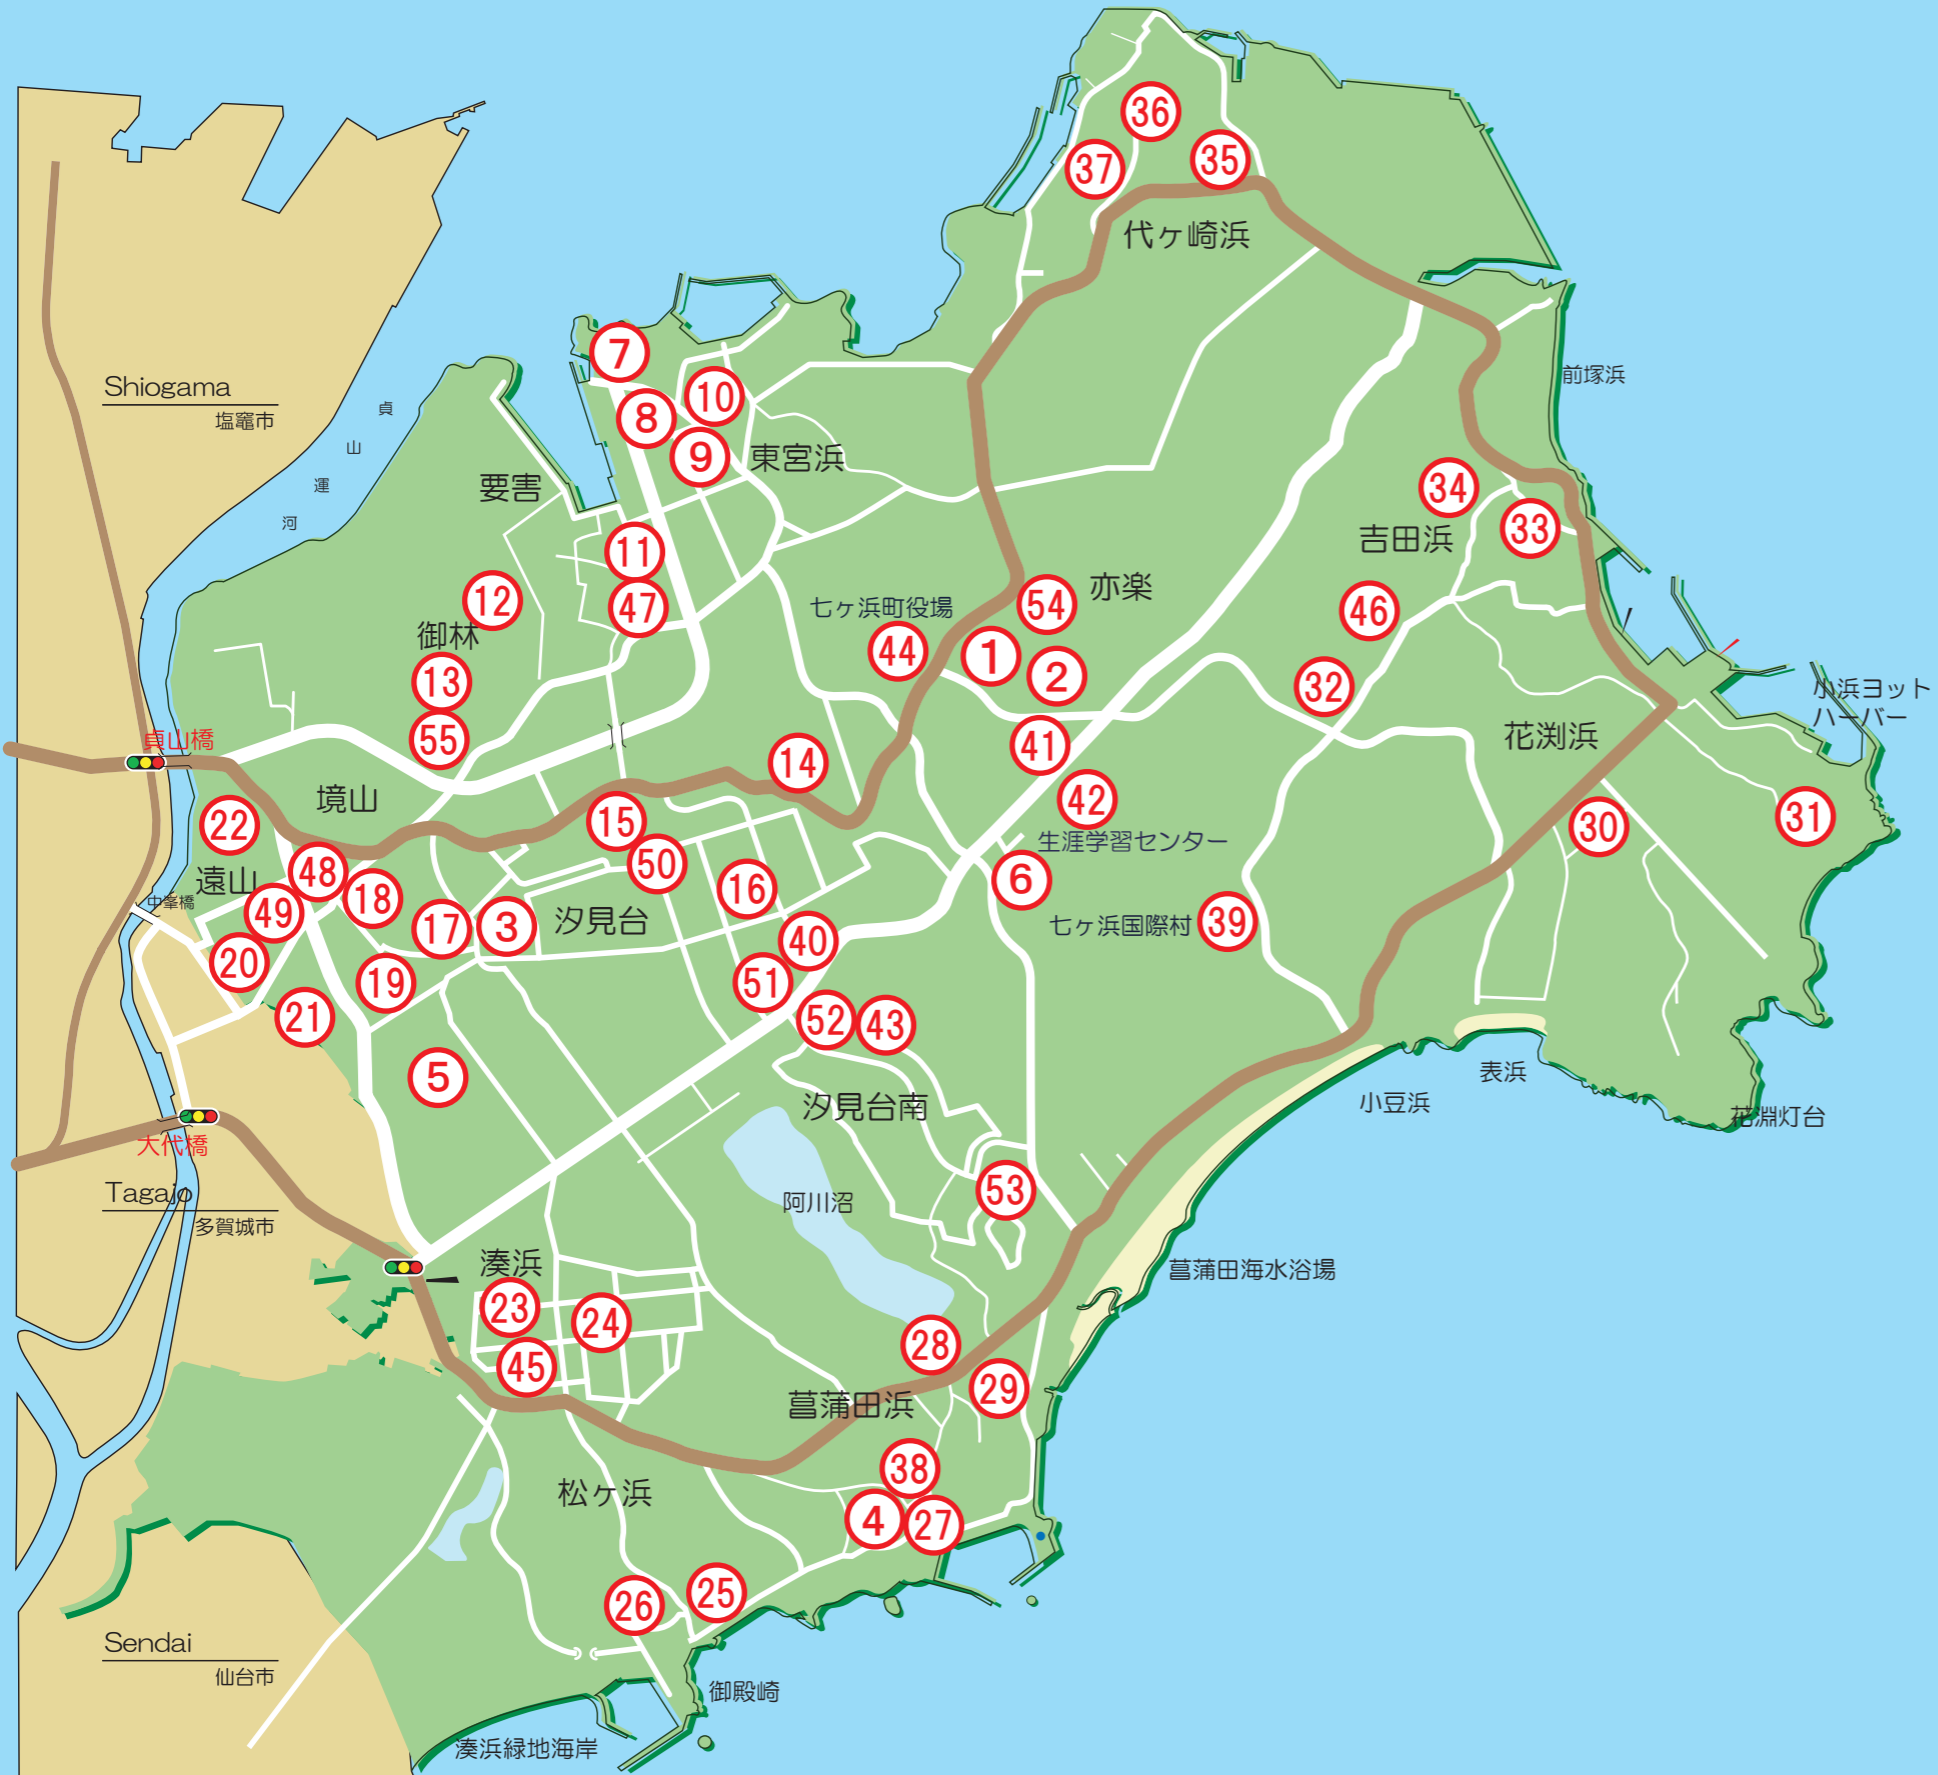

七ヶ浜町指定避難場所位置図

■赤字は避難ができない場所となります。[H26. 4. 1 現在]

① 亦楽小学校	③③ 金剛寺境内
② 七ヶ浜中学校	③④ 吉田神社境内
③ 汐見小学校	③⑤ 葦航寺境内
④ 松ヶ浜小学校	③⑥ 多聞山毘沙門神社
⑤ 向洋中学校	③⑦ 多聞山展望広場公園駐車場
⑥ 生涯学習センター	③⑧ 向山農村公園
⑦ 東宮神社境内	③⑨ 七ヶ浜国際村
⑧ 東宮浜公民分館	④⑩ 汐見台地区避難所
⑨ 東宮浜児童遊園	④⑪ アクアリーナ
⑩ 鳳寿寺境内	④⑫ サッカースタジアム
⑪ 要害児童遊園	④⑬ 汐見台南1号公園(春公園)
⑫ 御林児童遊園	④⑭ 七ヶ浜町役場
⑬ 大木冨貝塚遺跡公園	④⑮ 湊浜公民分館
⑭ 子育て支援センター	④⑯ 吉田浜公民分館
⑮ 汐見台四丁目児童遊園	④⑰ 要害公民分館
⑯ 汐見台二丁目中央公園	④⑱ 境山地区公民分館
⑰ 境山児童遊園	④⑲ 遠山地区公民分館
⑱ 遠山・境山児童遊園	④⑳ 汐見台第1分館
⑲ 舞鶴タウン児童遊園	④㉑ 汐見台第2分館
⑳ 北遠山児童遊園	④㉒ 汐見台南公民分館
㉑ 第1ネオポリス児童公園	④㉓ 汐見台南第2集会所
㉒ 遠山保育所	④㉔ 亦楽公民分館
㉓ 湊浜児童公園	④㉕ 七ヶ浜町歴史資料館
㉔ 謡児童遊園	④㉖
㉕ ソニー(株)テクノロジーセンター七ヶ浜寮	④㉗
㉖ 養松院境内	④㉘
㉗ 長養寺境内	④㉙
㉘ 諏訪神社境内	④①
㉙ 五社明神境内	④②
③① 花淵浜児童遊園	④③
③② 同性寺境内	④④
③③ 君ヶ岡公園	④⑤

※各避難場所における詳細及び避難可・不可状況については「七ヶ浜町指定避難場所一覧」をご覧ください。