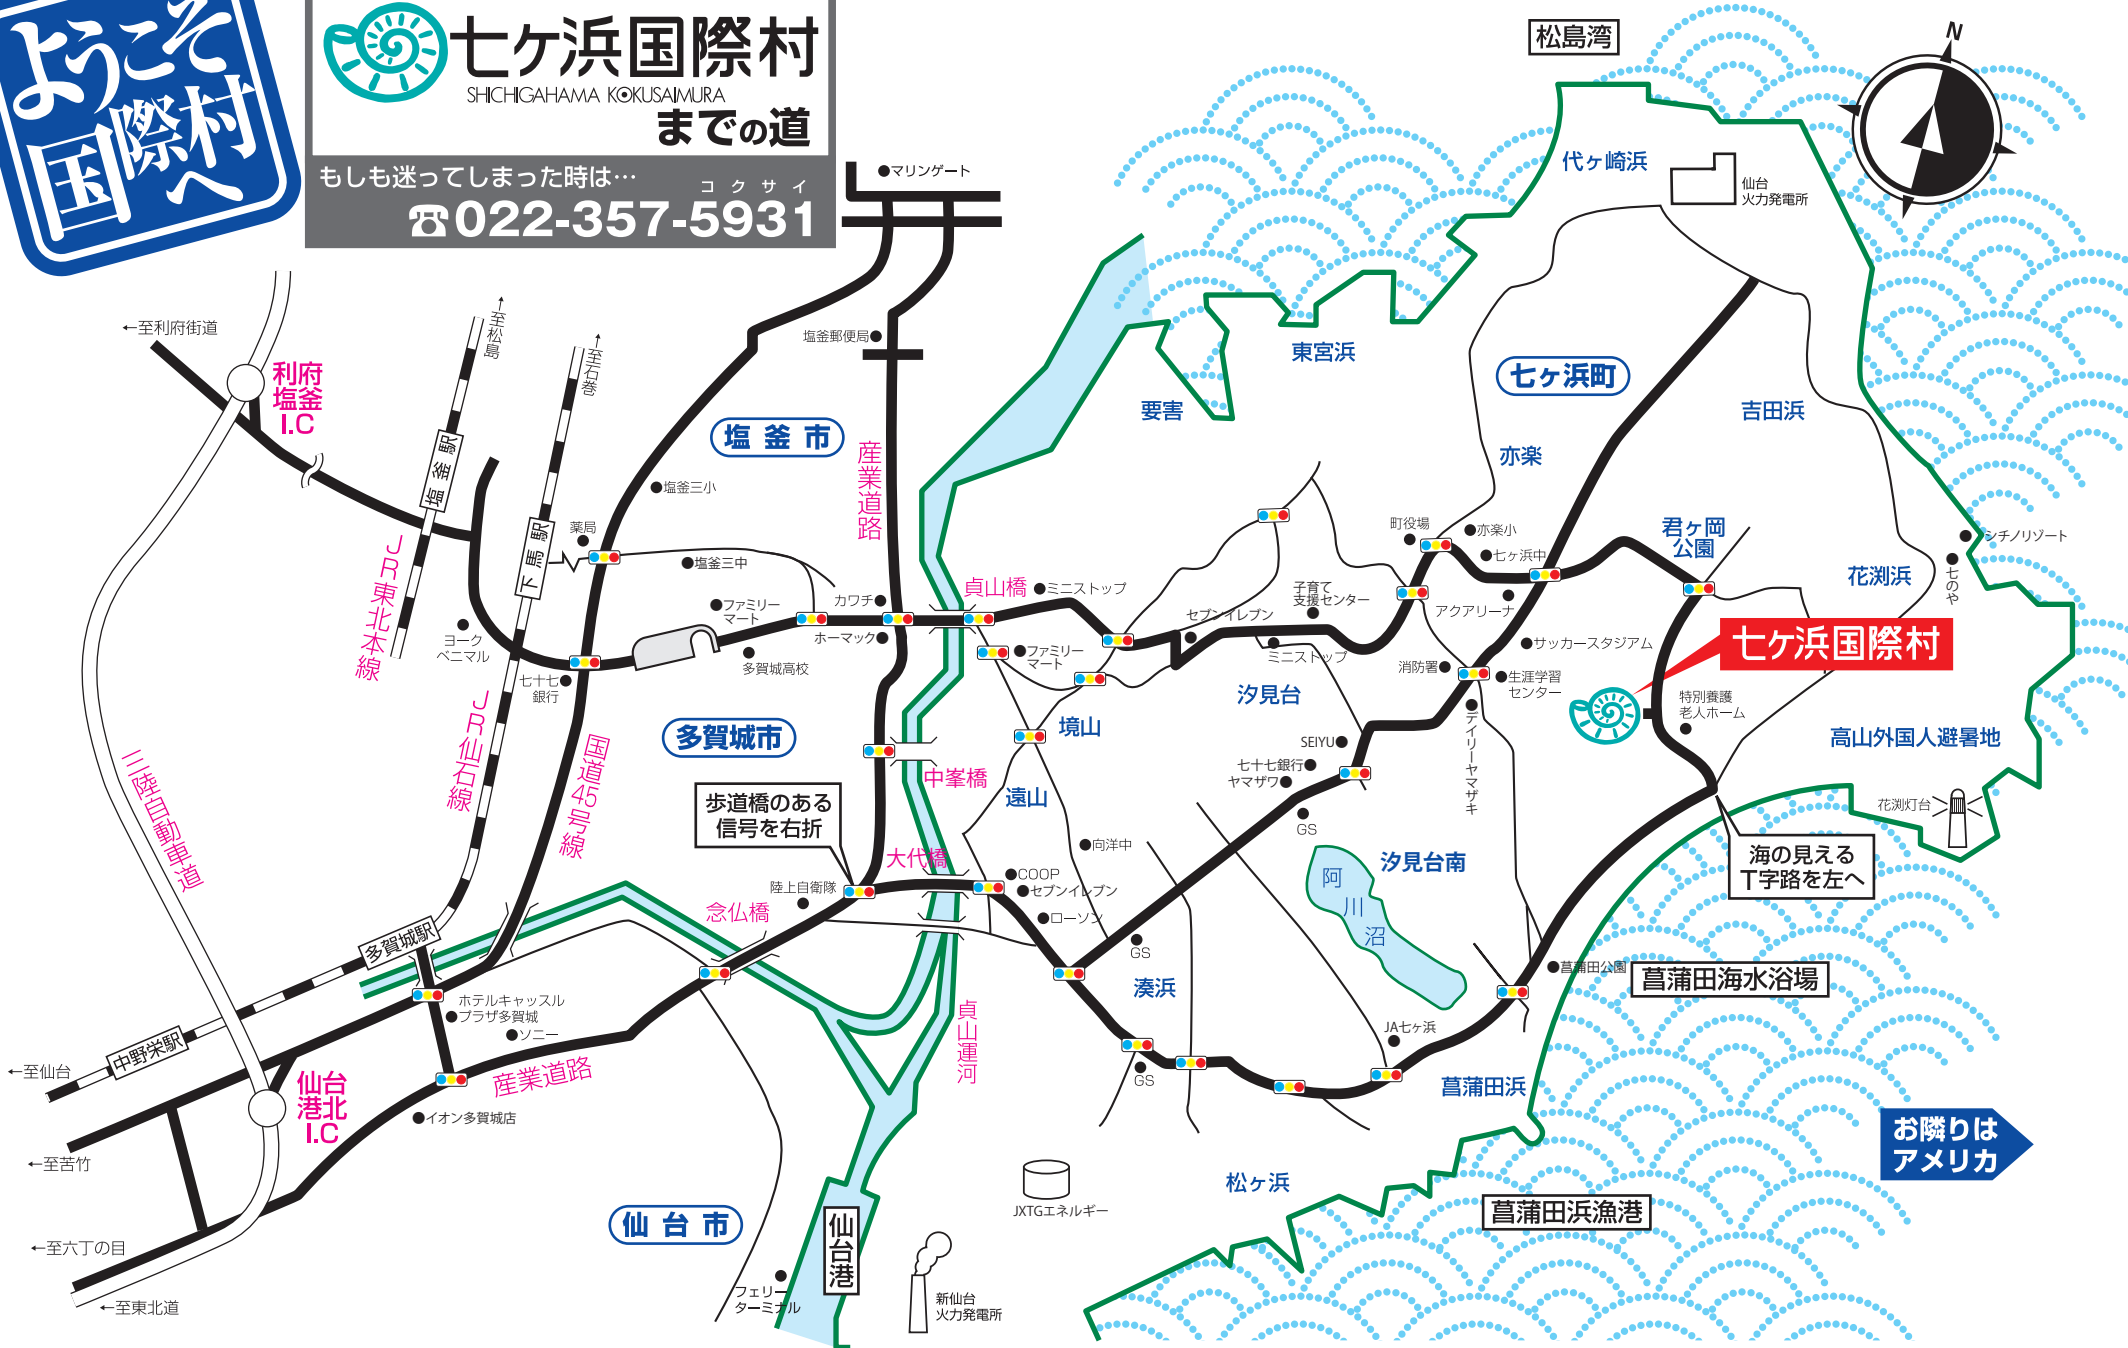

 **七ヶ浜国際村**  
SHICHIGAHAMA KOKUSAIMURA  
**までの道**  
もしも迷ってしまった時は… **022-357-5931**

お隣りは  
アメリカ