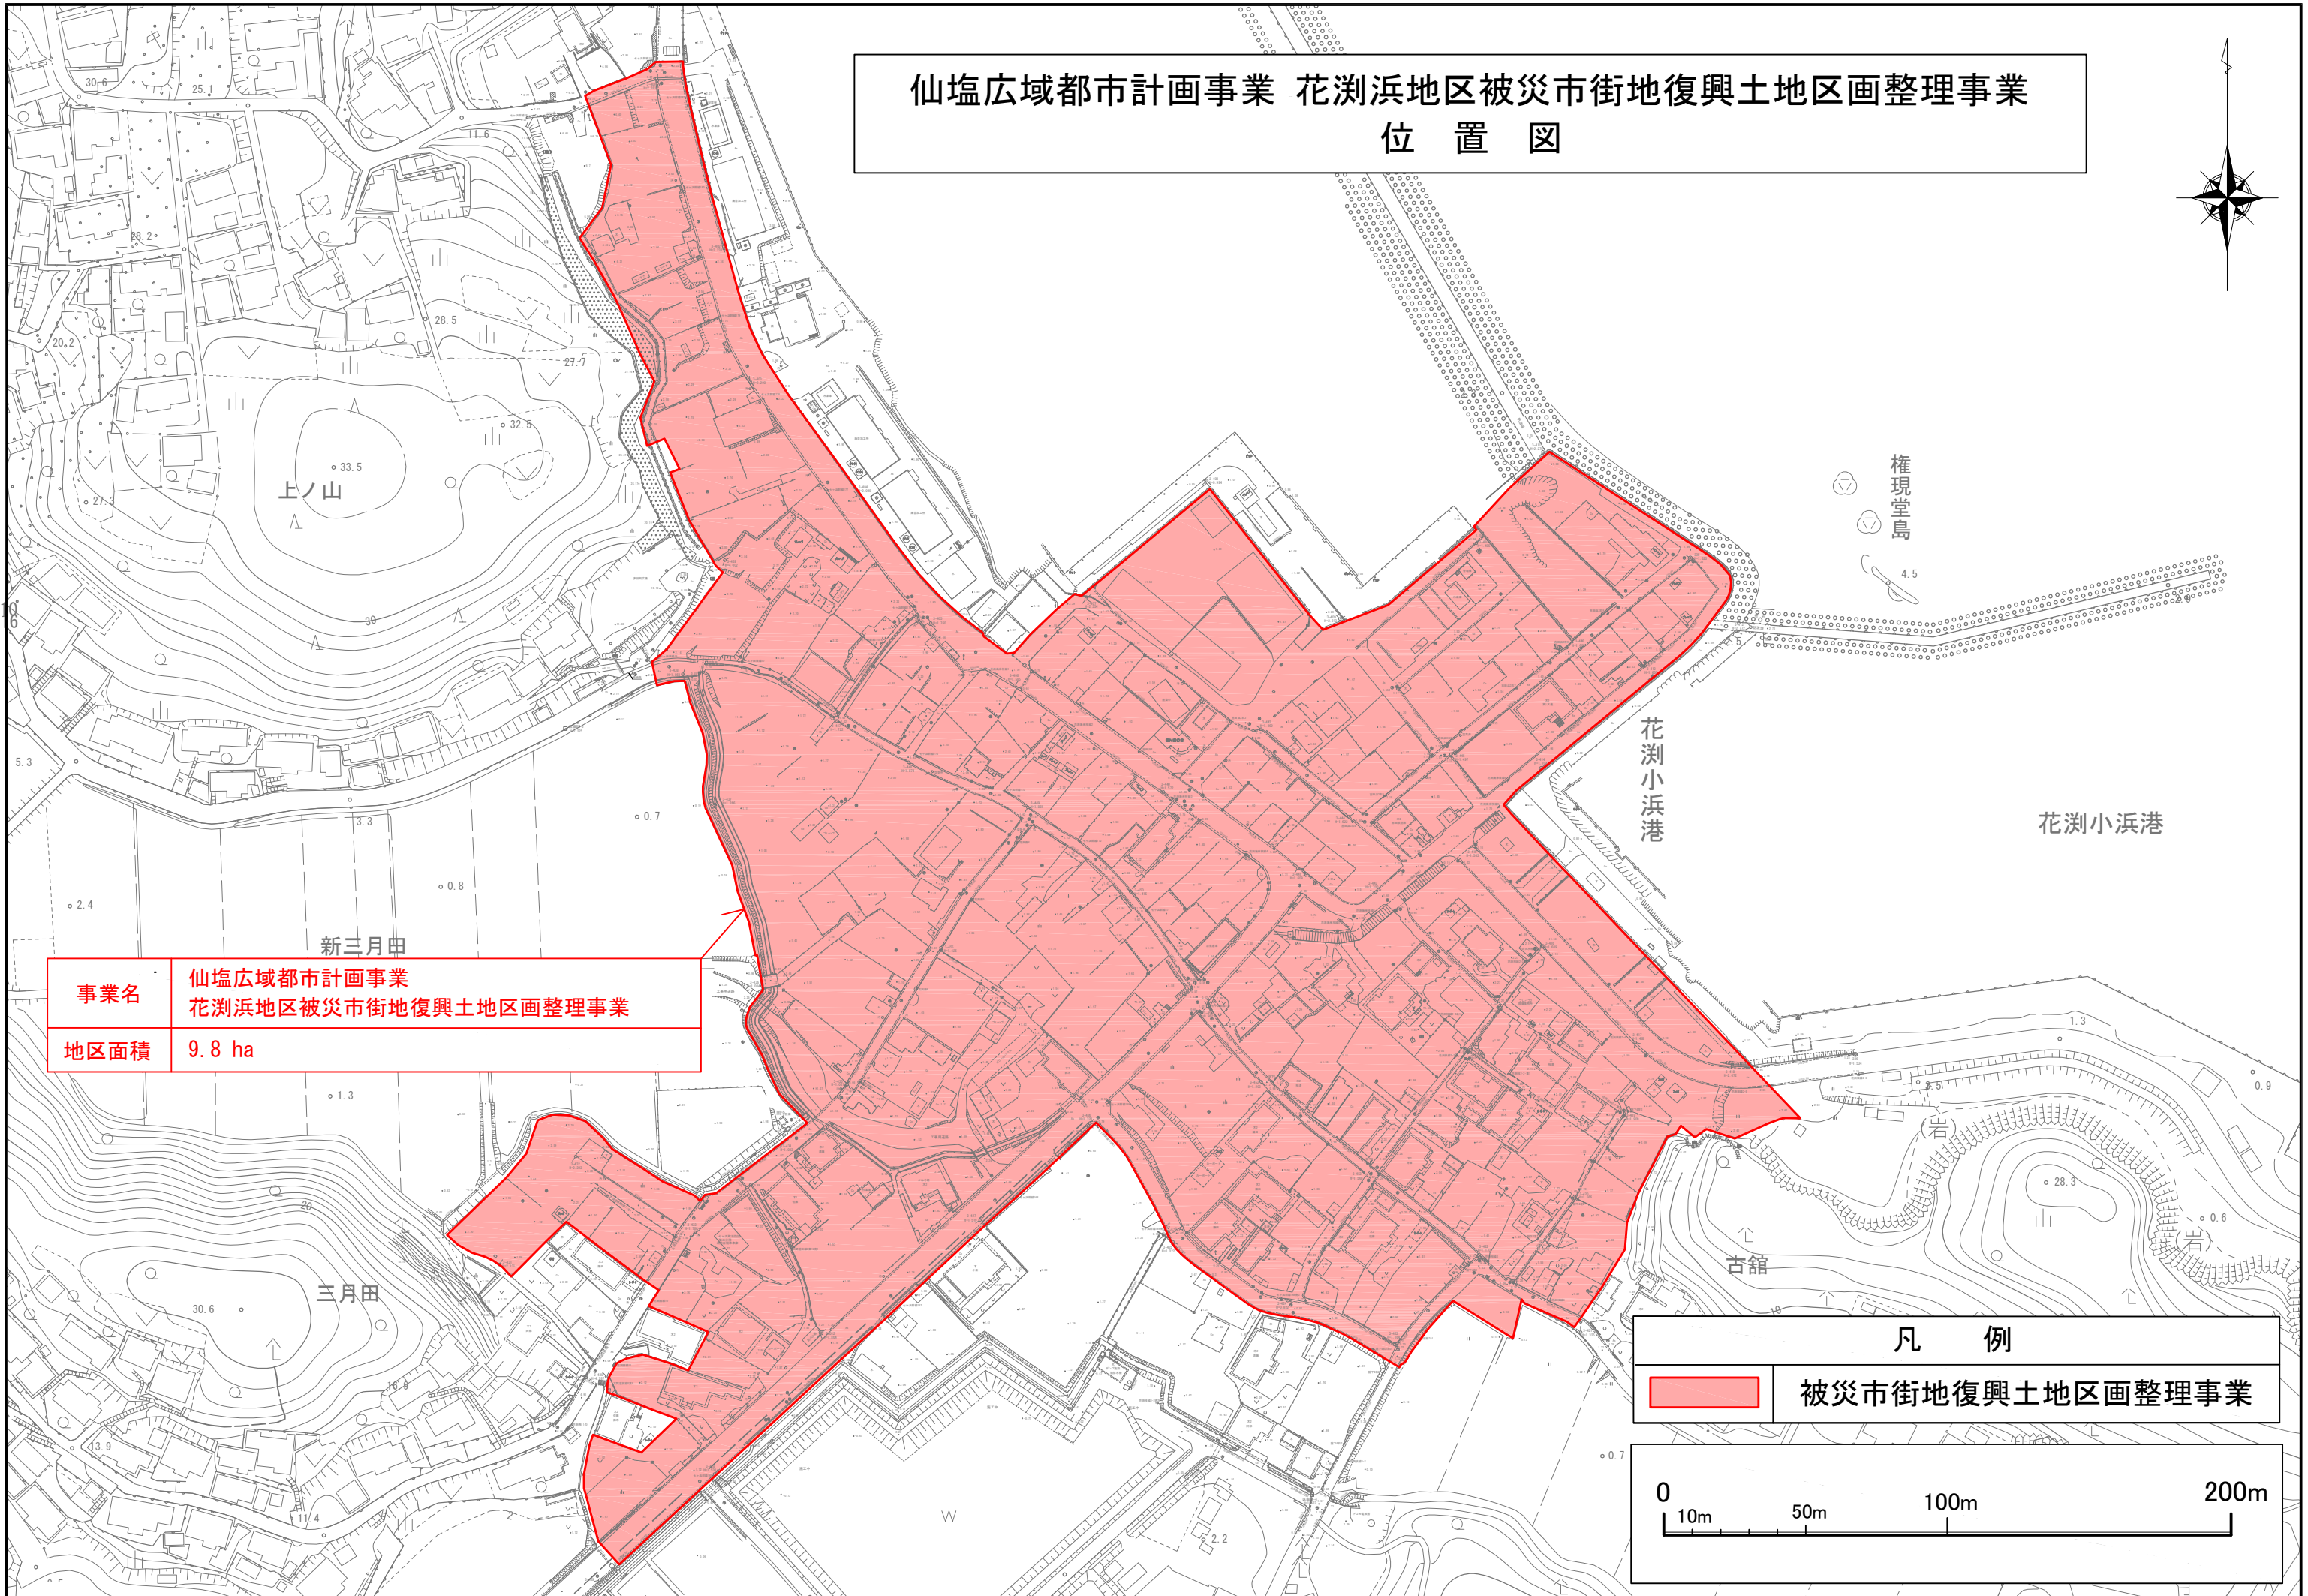

仙塩広域都市計画事業 花洲浜地区被災市街地復興土地地区画整理事業
位置図

事業名	仙塩広域都市計画事業 花洲浜地区被災市街地復興土地地区画整理事業
地区面積	9.8 ha

凡 例	
	被災市街地復興土地地区画整理事業