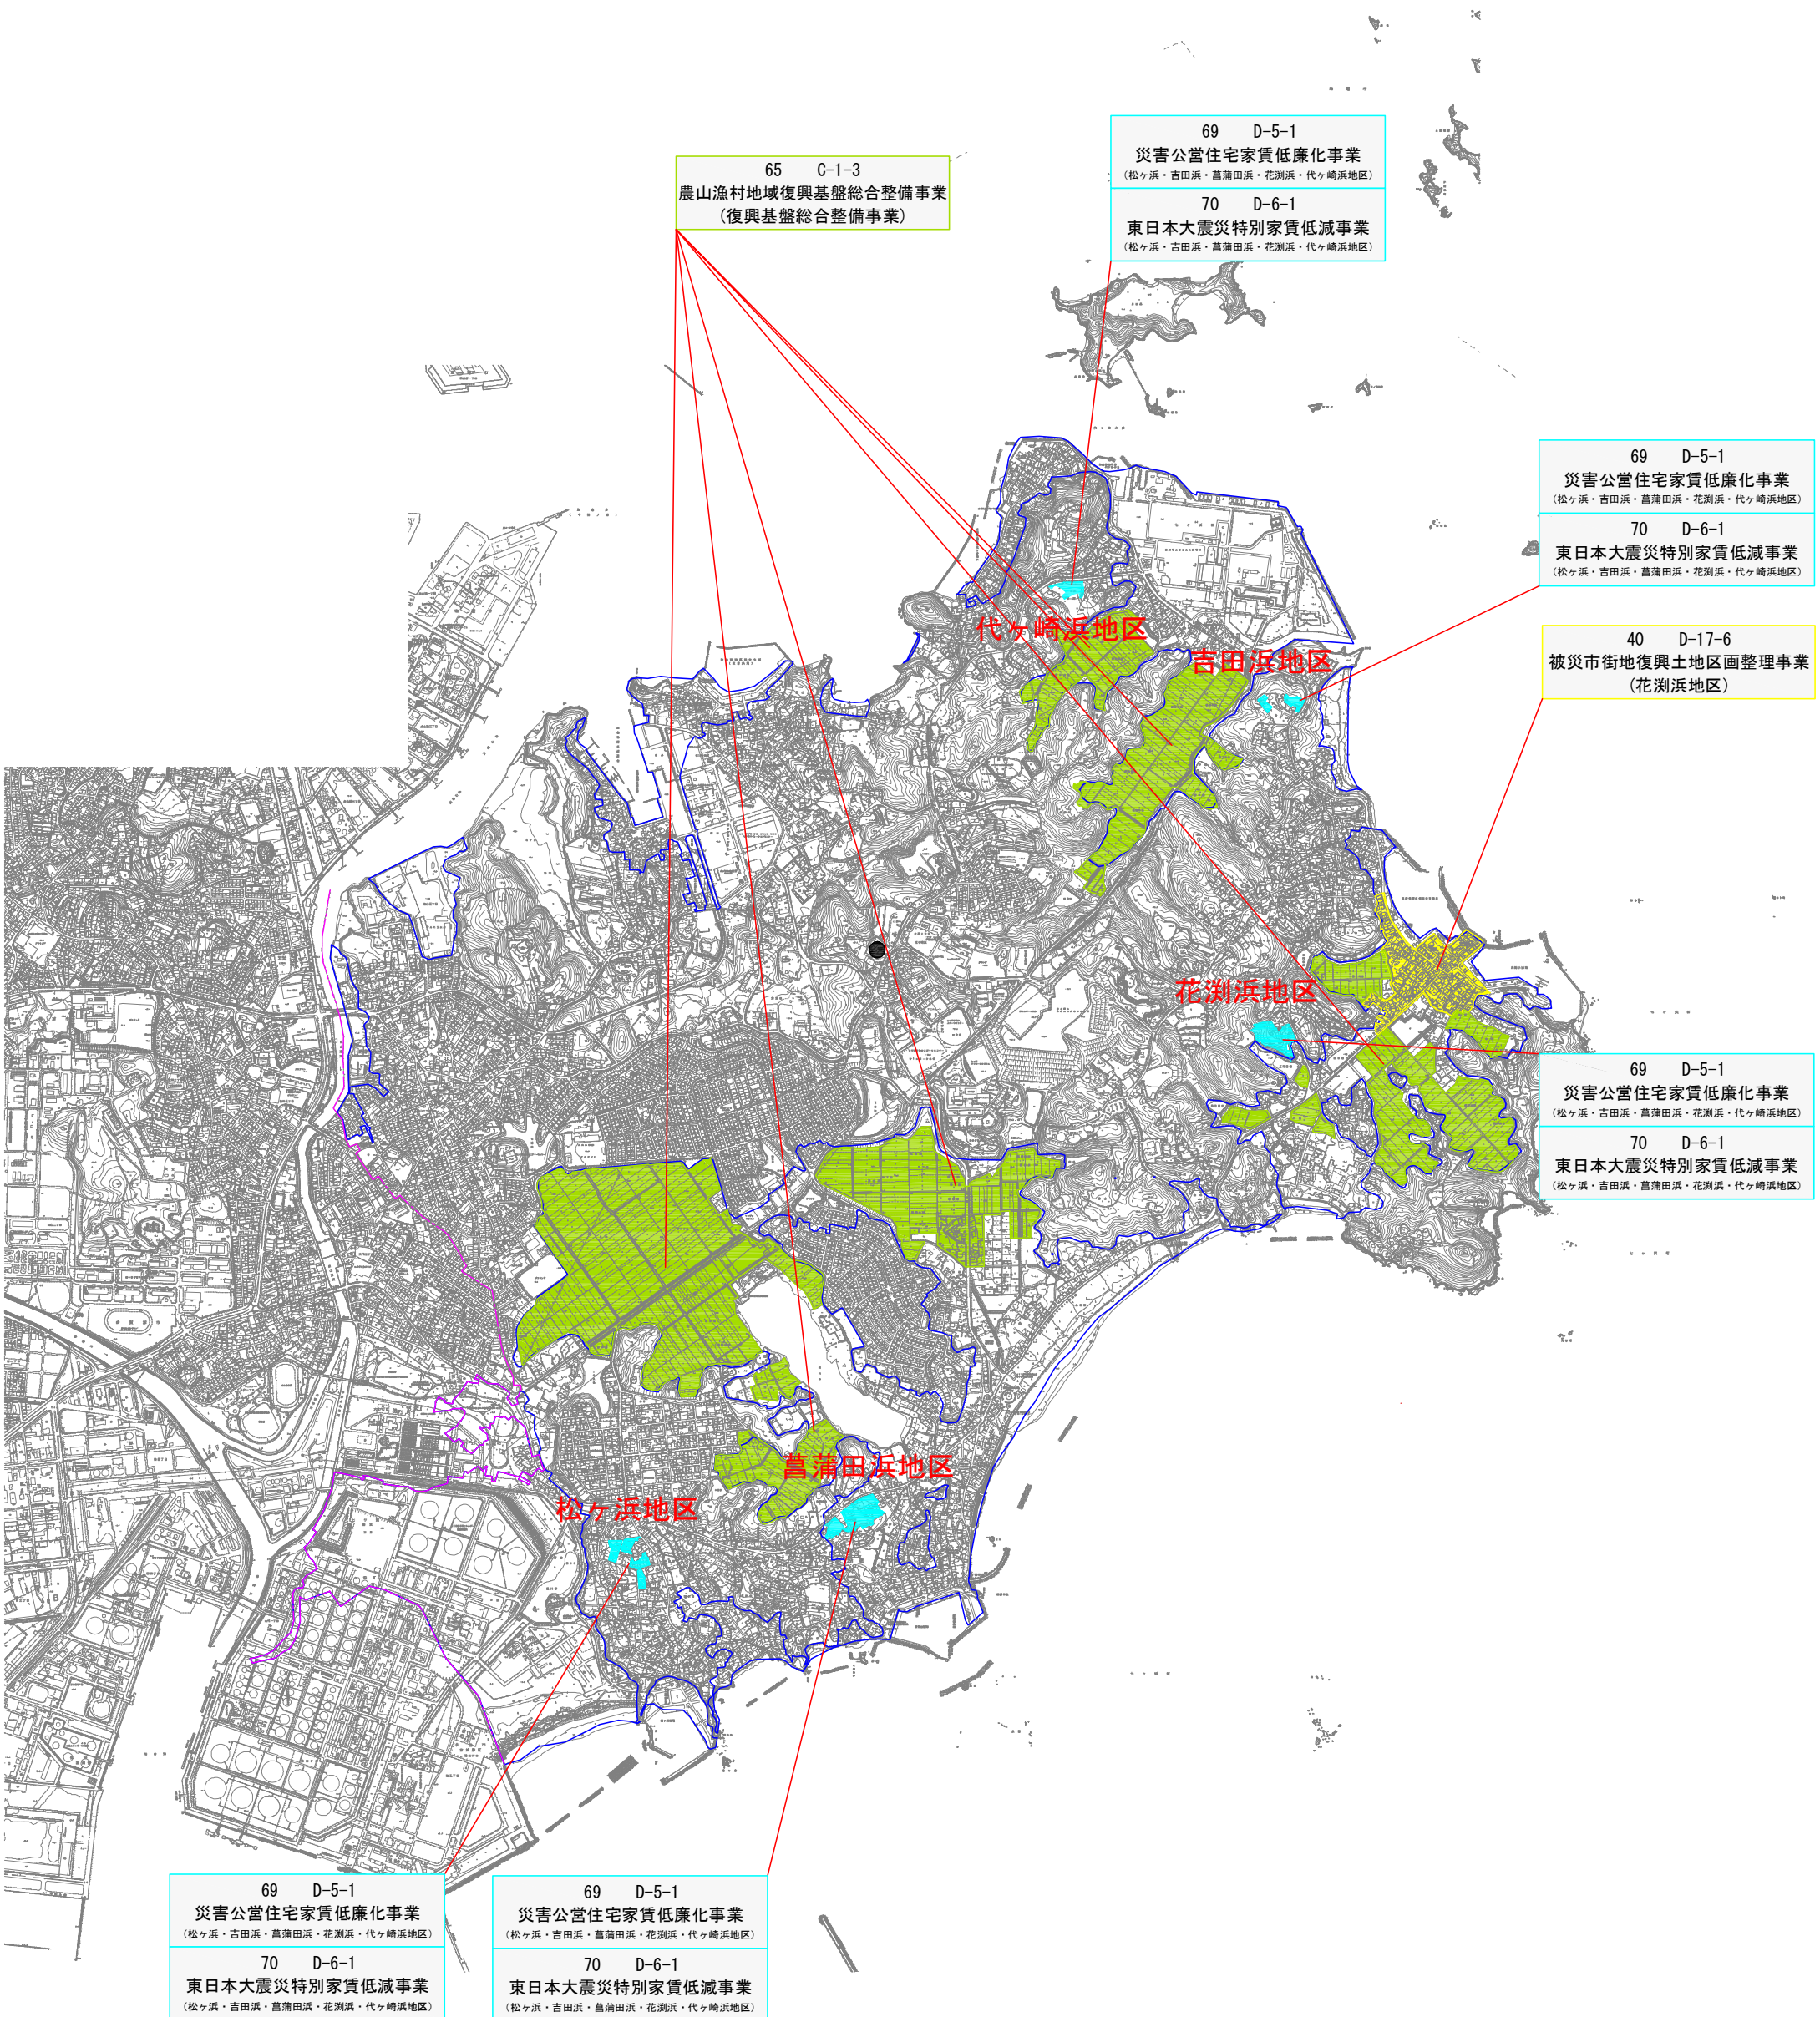

# 宮城郡七ヶ浜町復興交付金申請予定位置図

65 C-1-3  
農山漁村地域復興基盤総合整備事業  
(復興基盤総合整備事業)

69 D-5-1  
災害公営住宅家賃低廉化事業  
(松ヶ浜・吉田浜・葛蒲田浜・花刈浜・代々崎浜地区)

70 D-6-1  
東日本大震災特別家賃低減事業  
(松ヶ浜・吉田浜・葛蒲田浜・花刈浜・代々崎浜地区)

69 D-5-1  
災害公営住宅家賃低廉化事業  
(松ヶ浜・吉田浜・葛蒲田浜・花刈浜・代々崎浜地区)

70 D-6-1  
東日本大震災特別家賃低減事業  
(松ヶ浜・吉田浜・葛蒲田浜・花刈浜・代々崎浜地区)

40 D-17-6  
被災市街地復興土地区画整理事業  
(花刈浜地区)

69 D-5-1  
災害公営住宅家賃低廉化事業  
(松ヶ浜・吉田浜・葛蒲田浜・花刈浜・代々崎浜地区)

70 D-6-1  
東日本大震災特別家賃低減事業  
(松ヶ浜・吉田浜・葛蒲田浜・花刈浜・代々崎浜地区)

69 D-5-1  
災害公営住宅家賃低廉化事業  
(松ヶ浜・吉田浜・葛蒲田浜・花刈浜・代々崎浜地区)

70 D-6-1  
東日本大震災特別家賃低減事業  
(松ヶ浜・吉田浜・葛蒲田浜・花刈浜・代々崎浜地区)

69 D-5-1  
災害公営住宅家賃低廉化事業  
(松ヶ浜・吉田浜・葛蒲田浜・花刈浜・代々崎浜地区)

70 D-6-1  
東日本大震災特別家賃低減事業  
(松ヶ浜・吉田浜・葛蒲田浜・花刈浜・代々崎浜地区)

71 ◆D-20-1-1  
七ヶ浜町避難誘導標識等整備事業

「詳細箇所は別添参照」

凡 例	
	津波浸水区域
	行政区域