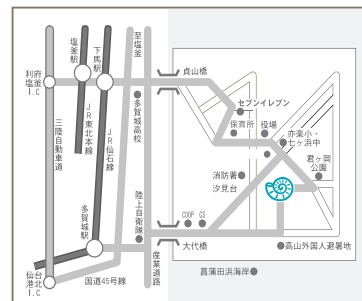

NĀ LEI O HAWAII 2009

Kahula O Hawai'i

2

2

Nā Lei

七ヶ浜アートウィーク2009 海ぶく
SHICHIGAHAMA Art Weeks 2009

2CFLB2 2 2CFLB : CG ;2 2
DEED2 EDI?CBE

2 DEFB 2 EI?HFC