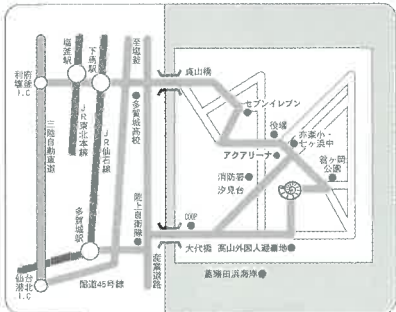

る。母・井上あずみと全国各地でコンサートを開催し、毎年

100ステージ以上出演。コンサート活動は国内にとどまらずア

ジア・北米・欧州のイベントにも多数出演。小中学生時代には東京

コレクション tenbo ファッションショーのモデルや東京国際フォーラム

「赤毛のアン」に主演、タカラトミー「ウォーブレ」で声優に初挑戦

するなど、歌手活動以外にも精力的に取り組んできた。2018年に結成

したロックバンド「マグロニカン」のギター・ヴォーカルとしても活躍中

で、2019年L-1グランプリ優勝、2020年Teens Rock in

HITACHINAKA 優秀賞、2021年中国最大のSNS 微博アカウントフェ

スティバルでオープニングアクトを務め、オンラインで200万人の

オーディエンスを前にパフォーマンスした。2021年11月には

初のフルアルバム「鮪図鑑」をリリース、東名阪ツアーも開

催した。2021年12月に決戦大会が開催される世界4

大ミスコンの一つ「ミス・アース・ジャパン」のジュ

ニア部門アンバサダーに就任。

【チケット申込方法】 ☎ 022-357-5931

電話申し込みのみ

座席指定できません

※ お座席は、新型コロナウイルス感染拡大防止を考慮した上、こちらで配席させていただきます。

※ チケットは電話申し込み後、七ヶ浜国際村へ下記の受取期間中に取りに来ていただくようお願いいたします。

※ 新型コロナウイルス感染拡大防止のため公演が中止又は延期となる場合がございます。必ずホームページ等で最新情報をご確認ください。

【無料駐車場のご利用について】

本公演では、ご来場のお客様が駐車場をご利用される場合、駐車券が必要になります。

駐車場をご利用のお客様は電話申し込みの際にお伝えください。

なお、駐車台数には限りがありますので、可能な限り相乗りでご来場されるようお願いいたします。

チケット受取期間 令和4年9月29日(木) → 10月17日(月) 9:00~21:00 (国際村休館日を除く)

【ご来場の皆様へお願い】

来場前にご協力ください

体調の悪い方及び37.5℃以上の発熱がある方のご来場はご遠慮ください。

ご来場時にご協力ください

マスクの着用をお願いいたします。

検温 手指消毒

交通のご案内

臨時タクシー (JR仙石線 多賀城駅下車し、改札を出て左のタクシーターミナル)

JR仙石線 多賀城駅 ↔ 七ヶ浜国際村

片道500円 小学生以下250円 JR多賀城駅より約20分

発車時間 ●多賀城駅発 14:00 ●国際村発 終演20分後

利用希望の方は、予め七ヶ浜国際村までご連絡ください。

七ヶ浜町民バス「ぐるりんこ」(詳細はwebで) 片道350円 JR多賀城駅より約45分

自家用車 仙台市中心部から国道45号線または産業道路を利用。陸上自衛隊多賀城駐屯地前の交差点を七ヶ浜方面に右折し、七ヶ浜国際村を目指します。(仙台駅から約45分)

無料駐車場 約180台

SHICHIGAHAMA KOKUSAIMURA 〒985-0803 宮城県七ヶ浜町花瀨浜宇大山1-1 TEL 022-357-5931 / FAX 022-357-5932 E-mail kokusai@shichigahama.com https://shichigahama.com/kokusai/