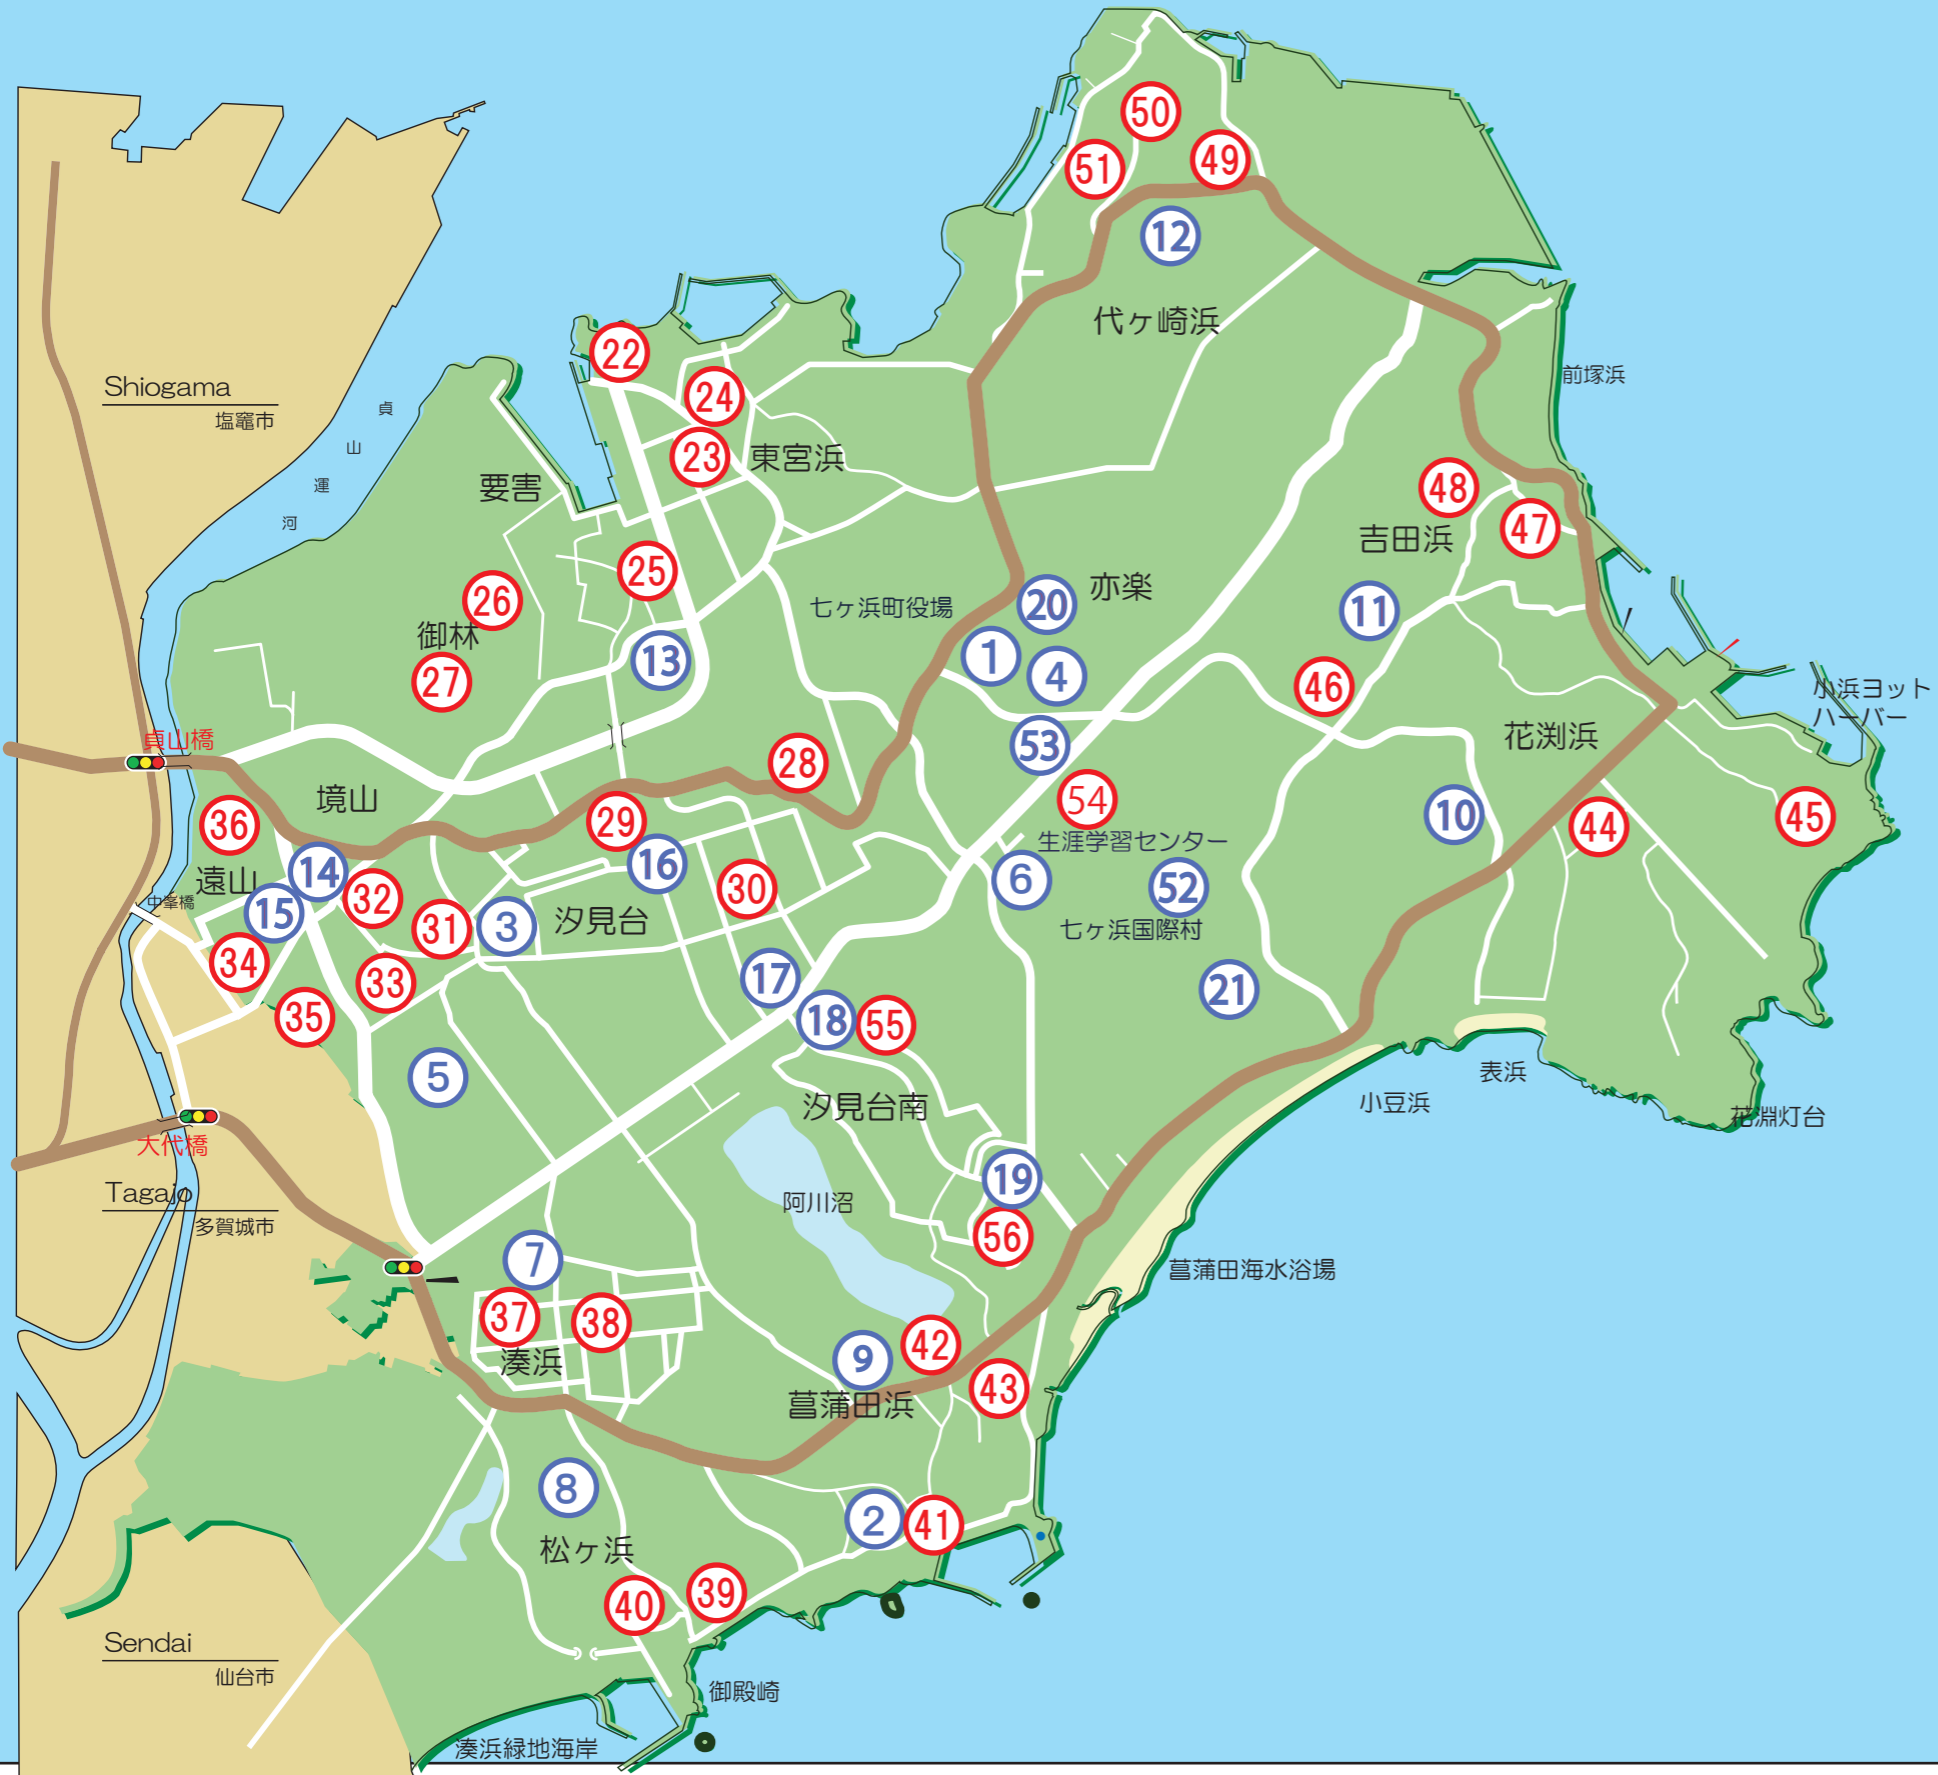

# 七ヶ浜町指定緊急避難場所及び 指定避難所位置図

[H29. 8. 1 現在]

○ : 指定緊急避難場所兼指定避難所	○ : 指定緊急避難場所
① 亦楽小学校	③③ 舞鶴タウン児童公園
② 松ヶ浜小学校	③④ 北遠山児童遊園
③ 汐見小学校	③⑤ 第1ネオポリス児童公園
④ 七ヶ浜中学校	③⑥ 遠山保育所
⑤ 向洋中学校	③⑦ 湊浜児童公園
⑥ 生涯学習センター	③⑧ 謡児童遊園
⑦ 湊浜地区避難所	③⑨ ソニー(株)テクノロジーセンター七ヶ浜寮
⑧ 松ヶ浜地区避難所	④⑩ 養松院境内
⑨ 菖蒲田浜地区避難所	④① 長養寺境内
⑩ 花淵浜地区避難所	④② 諏訪神社境内
⑪ 吉田浜公民分館	④③ 五社明神境内
⑫ 代ヶ崎浜地区避難所	④④ 花淵浜児童遊園
⑬ 要害・御林地区避難所	④⑤ 同性寺境内
⑭ 境山地区公民分館	④⑥ 君ヶ岡公園
⑮ 遠山地区避難所	④⑦ 金剛寺境内
⑯ 汐見台第1分館	④⑧ 吉田神社境内
⑰ 汐見台第2分館	④⑨ 葦航寺境内
⑱ 汐見台南第1集会所	④⑩ 多門山毘沙門堂
⑲ 汐見台南第2集会所	④⑪ 多門山駐車場
⑳ 亦楽公民分館	④⑫ 七ヶ浜国際村
㉑ 笹山地区避難所	④⑬ アクアリーナ
㉒ 東宮神社境内	④⑭ サッカースタジアム
㉓ 東宮浜児童遊園	④⑮ 春公園
㉔ 鳳寿寺境内	④⑯ 夏公園
㉕ 要害児童遊園	④⑰
㉖ 御林児童遊園	④⑱
㉗ 大木囲貝塚遺跡公園(歴史資料館)	④⑲
㉘ 子育て支援センター	④⑳
㉙ 汐見台四丁目児童遊園	④㉑
㉚ 汐見台二丁目中央公園	④㉒
㉛ 境山児童遊園	④㉓
㉜ 遠山・境山児童遊園	④㉔

※各緊急避難場所等における対象災害等の詳細については「七ヶ浜町指定緊急避難場所及び指定避難所一覧」をご覧ください。