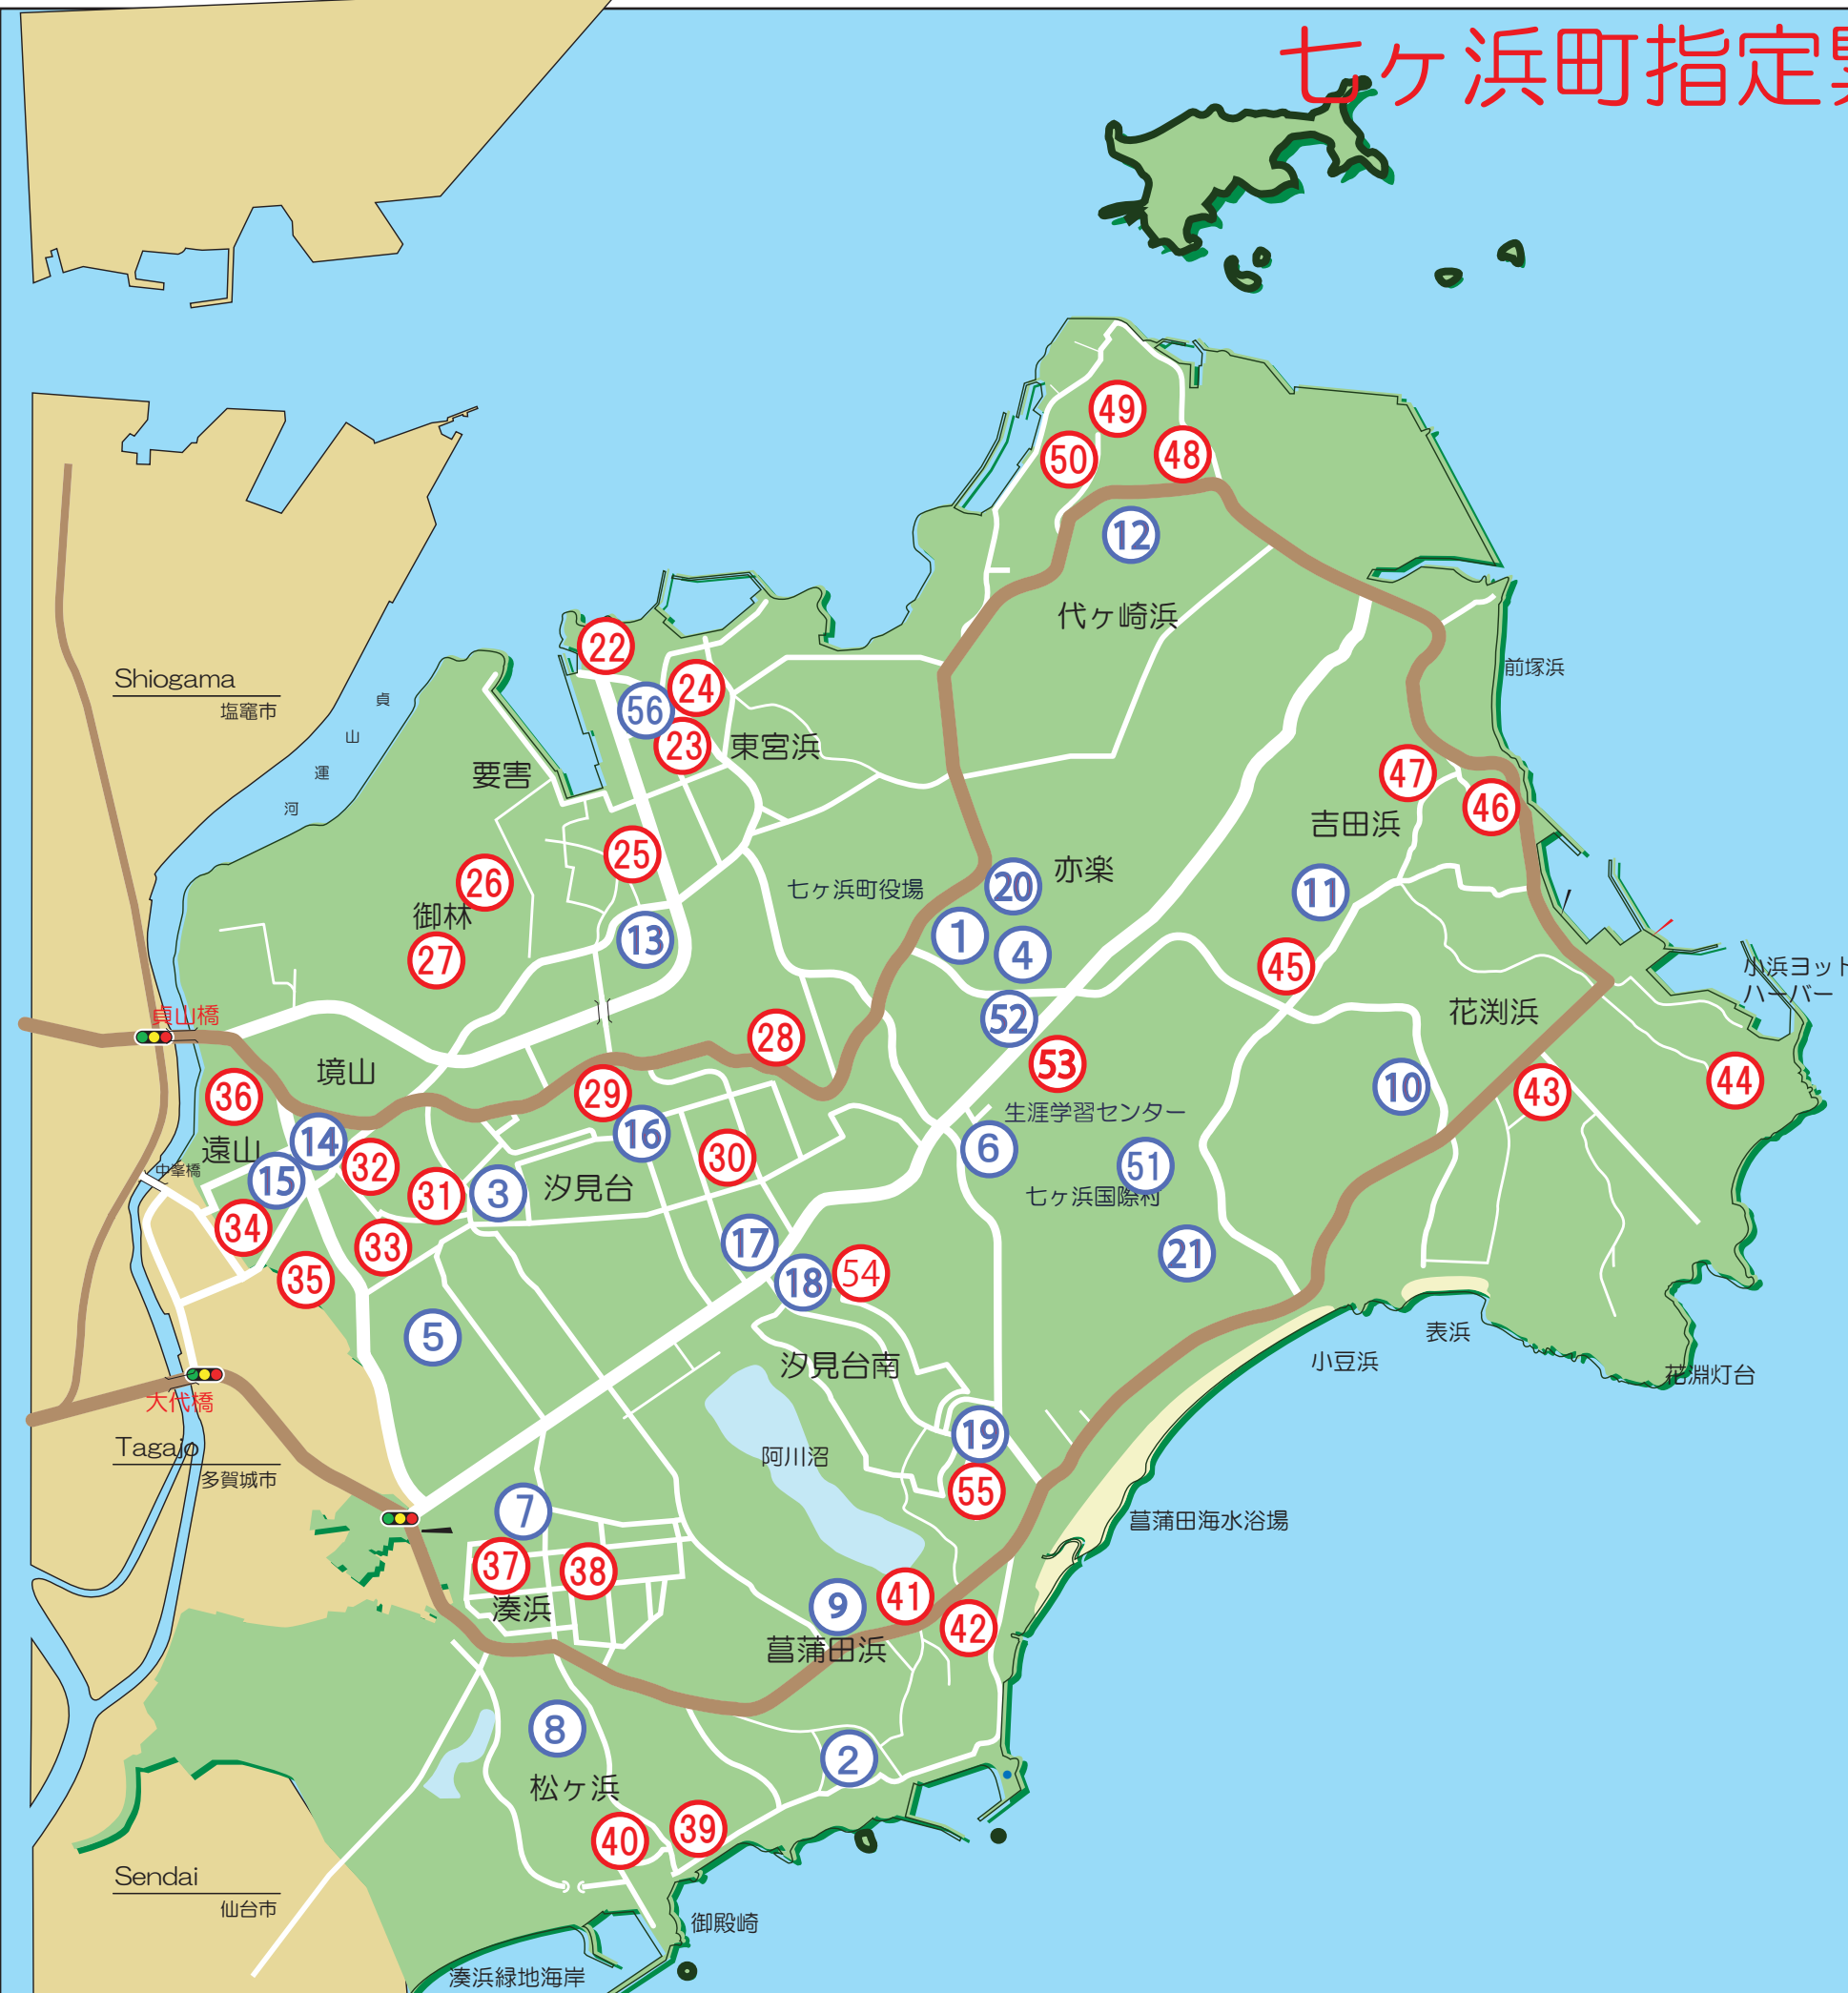

# 七ヶ浜町指定緊急避難場所及び 指定避難所位置図

[H31. 4. 1現在]

○ : 指定緊急避難場所兼指定避難所      ○ : 指定緊急避難場所

① 亦楽小学校	③③ 舞鶴タウン児童公園
② 松ヶ浜小学校	③④ 北遠山児童遊園
③ 汐見小学校	③⑤ 第1ネオポリス児童公園
④ 七ヶ浜中学校	③⑥ 遠山保育所
⑤ 向洋中学校	③⑦ 湊浜児童公園
⑥ 生涯学習センター	③⑧ 謡児童遊園
⑦ 湊浜地区避難所	③⑨ ソニー(株)テクノロジーセンター七ヶ浜寮
⑧ 松ヶ浜地区避難所	④⑩ 養松院境内
⑨ 菖蒲田浜地区避難所	④⑪ 諏訪神社境内
⑩ 花淵浜地区避難所	④⑫ 五社明神境内
⑪ 吉田浜公民分館	④⑬ 花淵浜児童遊園
⑫ 代ヶ崎浜地区避難所	④⑭ 同性寺境内
⑬ 要害・御林地区避難所	④⑮ 君ヶ岡公園
⑭ 境山地区公民分館	④⑯ 金剛寺境内
⑮ 遠山地区避難所	④⑰ 吉田神社境内
⑯ 汐見台第1分館	④⑱ 葦航寺境内
⑰ 汐見台第2分館	④⑲ 多門山毘沙門堂
⑱ 汐見台南第1集会所	④⑳ 多門山駐車場
⑲ 汐見台南第2集会所	④㉑ 七ヶ浜国際村
⑳ 亦楽公民分館	④㉒ アクアリーナ
㉑ 笹山地区避難所	④㉓ サッカースタジアム
㉒ 東宮神社境内	④㉔ 春公園
㉓ 東宮浜児童遊園	④㉕ 夏公園
㉔ 鳳寿寺境内	④㉖ 東宮浜地区交流センター
㉕ 要害児童遊園	④㉗
㉖ 御林児童遊園	④㉘
㉗ 大木囲貝塚遺跡公園(歴史資料館)	④㉙
㉘ 子育て支援センター	④㉚
㉙ 汐見台四丁目児童遊園	④㉛
㉚ 汐見台二丁目中央公園	④㉜
㉛ 境山児童遊園	④㉝
㉜ 遠山・境山児童遊園	④㉞

※各緊急避難場所等における対象災害等の詳細については「七ヶ浜町指定緊急避難場所及び指定避難所一覧」をご覧ください。