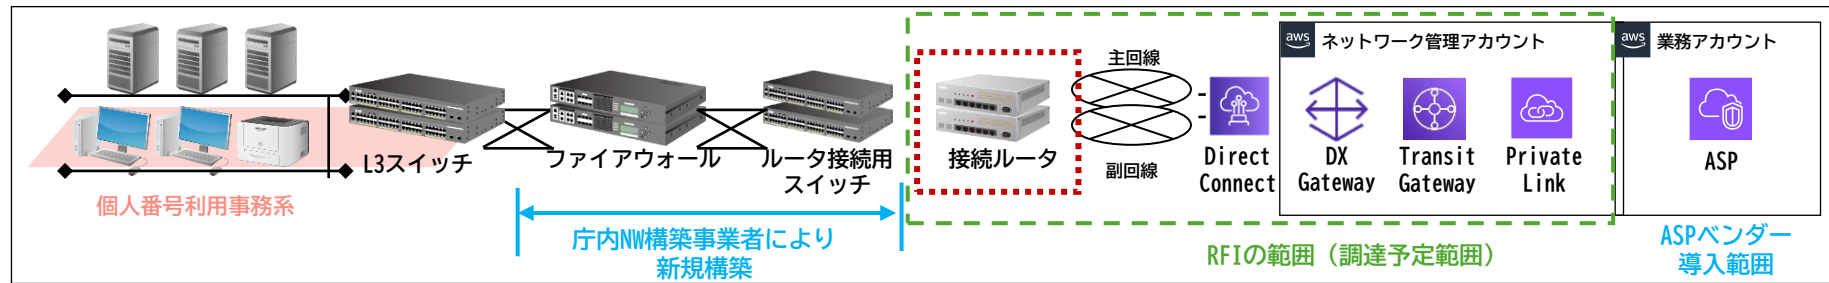

ガバメントクラウドネットワーク構成図(想定)

RFIの業務範囲(想定)

- ◆ 回線調達の時期について
ASPベンダーが導入するシステムが本稼働日を8月12日と想定し、本稼働日の4か月前までに回線敷設をお願いいたします。
- ◆ ネットワーク構築・運用管理補助者について
「ネットワーク構築・運用補助者」として、適切な運営及び支援をお願いいたします。
- ◆ ネットワーク管理アカウントの運用について
ガバメントクラウド(AWS)内のネットワーク管理アカウントの運用も提案内容に含めるようお願いいたします。
- ◆ 庁内ネットワーク機器との接続について
今回のRFIの範囲内にあるガバメント接続用ルーター(赤点線部分)と庁内ネットワークとの接続についての詳細については、町及びASPベンダーと協議の上、適切な設定を実施することとします。
- ◆ ガバメントクラウド内構築環境の詳細については、個別にご相談願います。