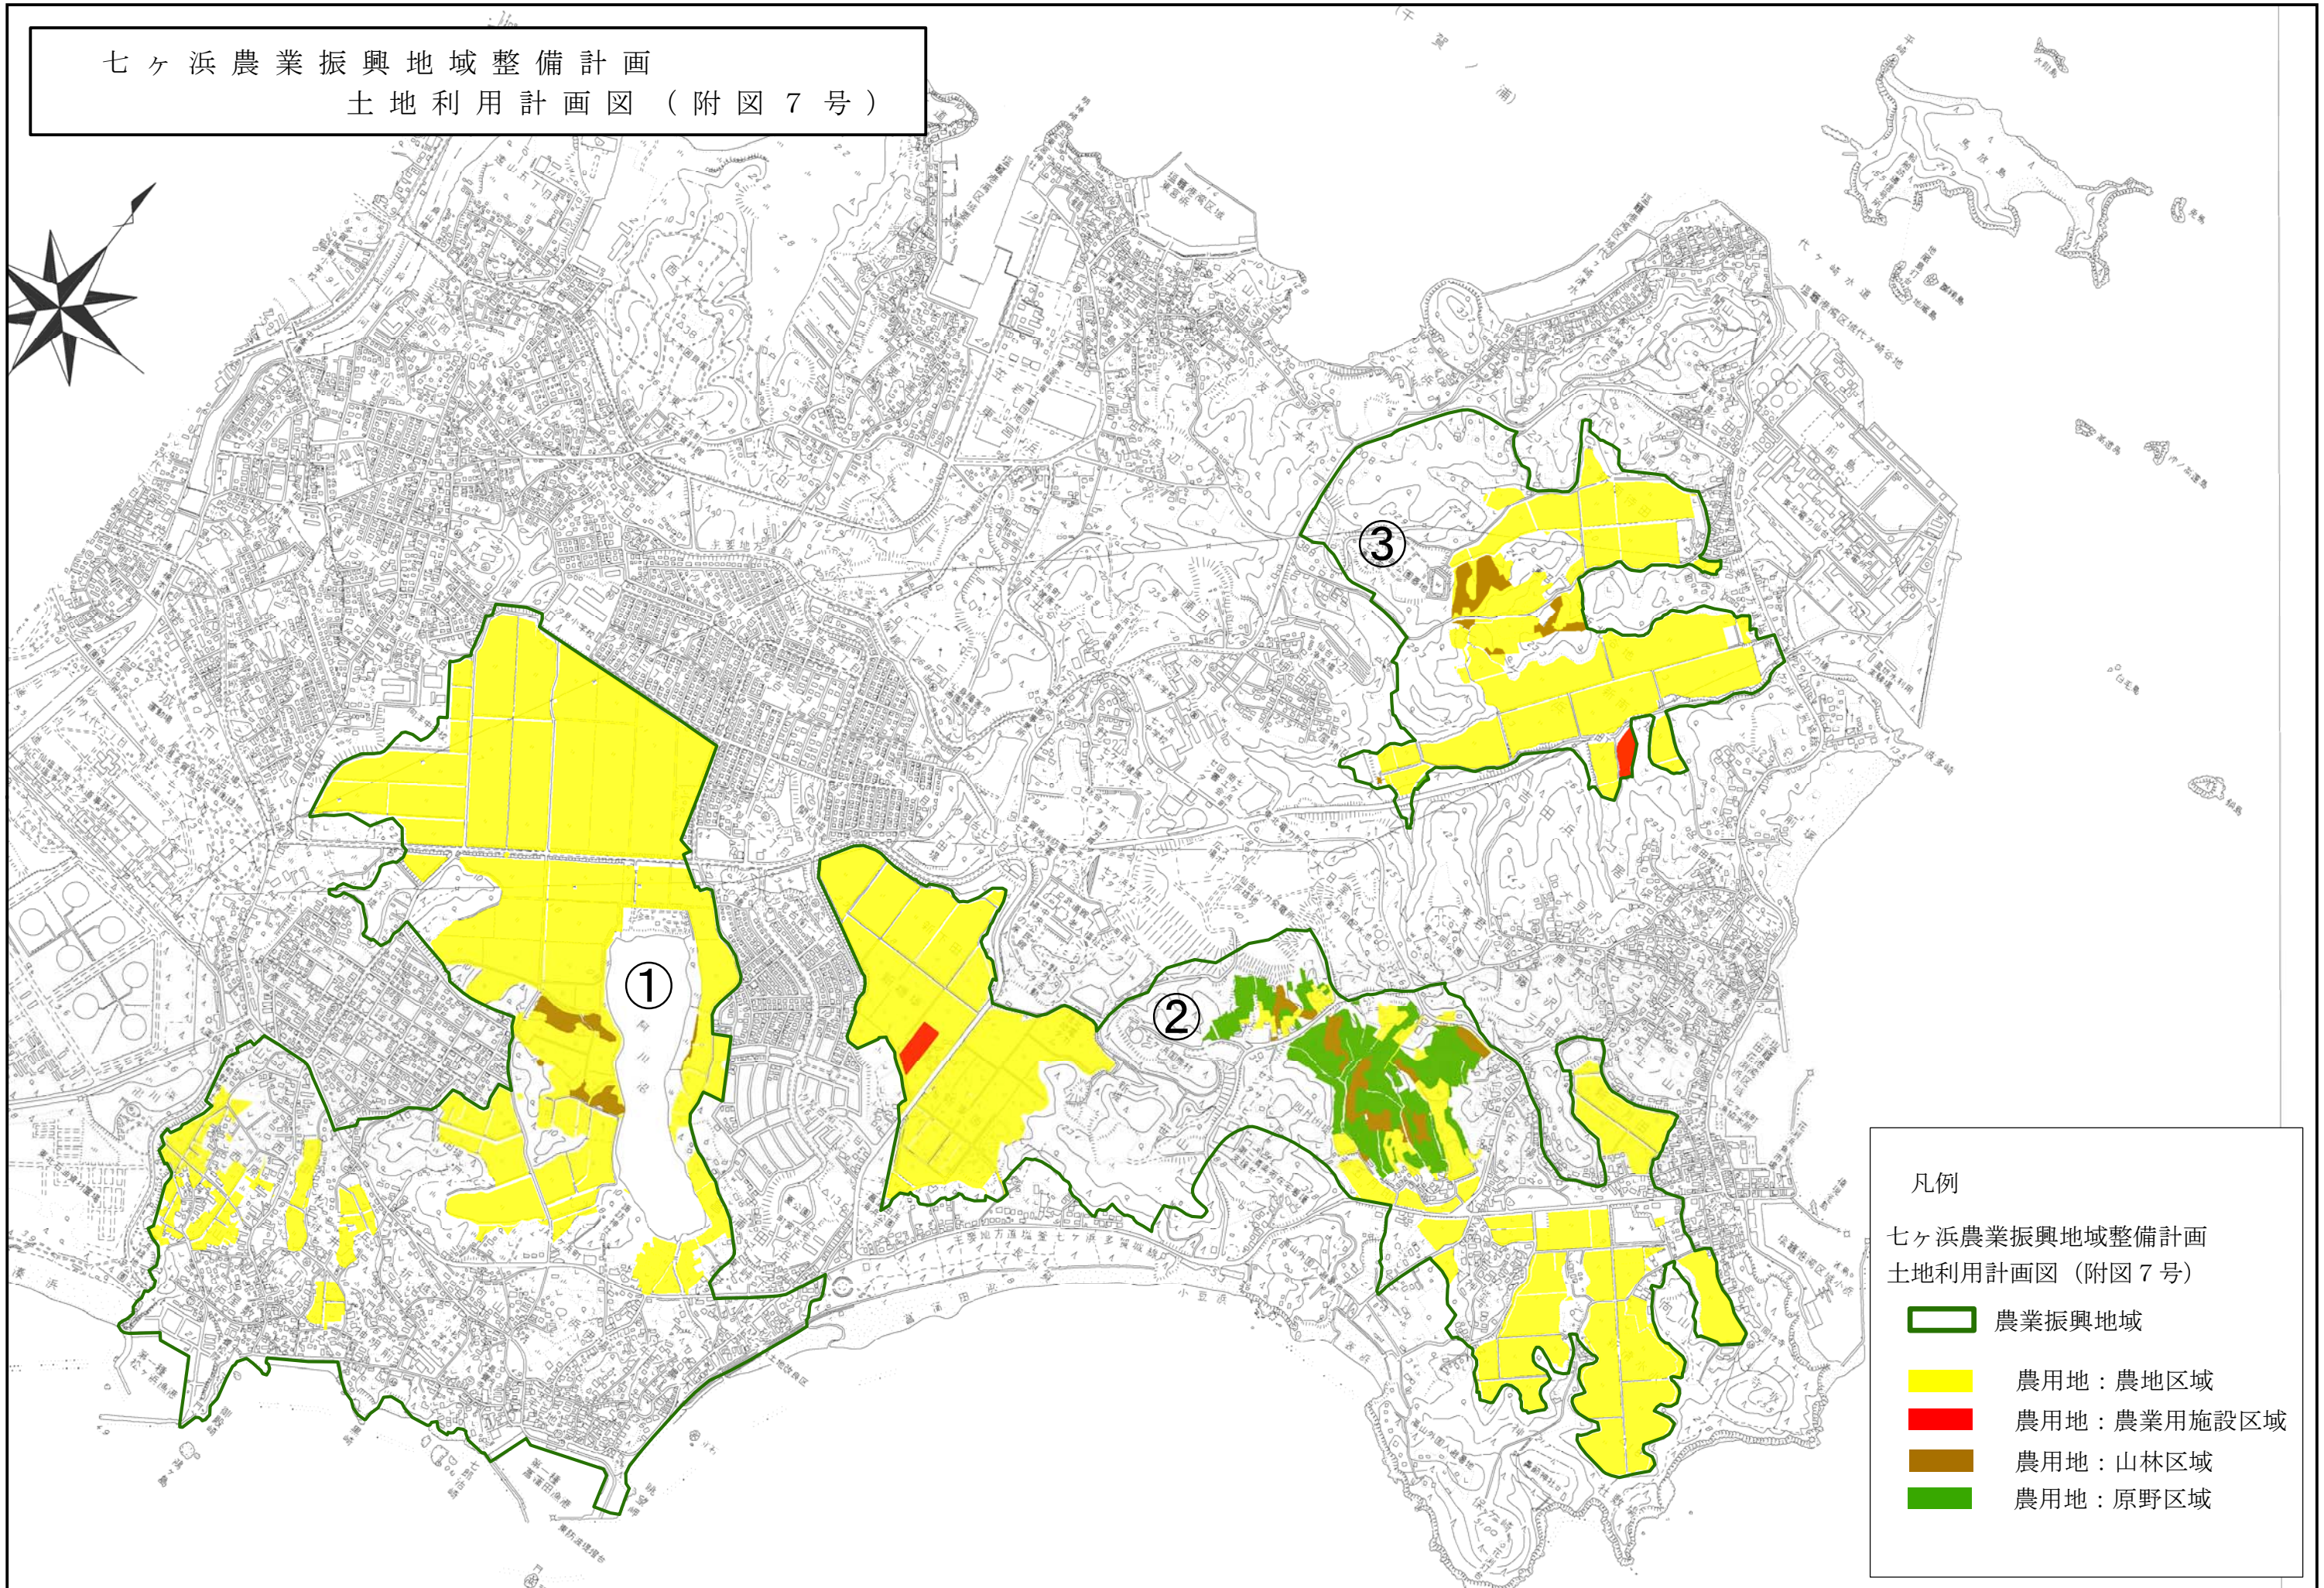

七ヶ浜農業振興地域整備計画  
土地利用計画図（附図7号）

凡例

七ヶ浜農業振興地域整備計画  
土地利用計画図（附図7号）

-  農業振興地域
-  農用地：農地区域
-  農用地：農業用施設区域
-  農用地：山林区域
-  農用地：原野区域