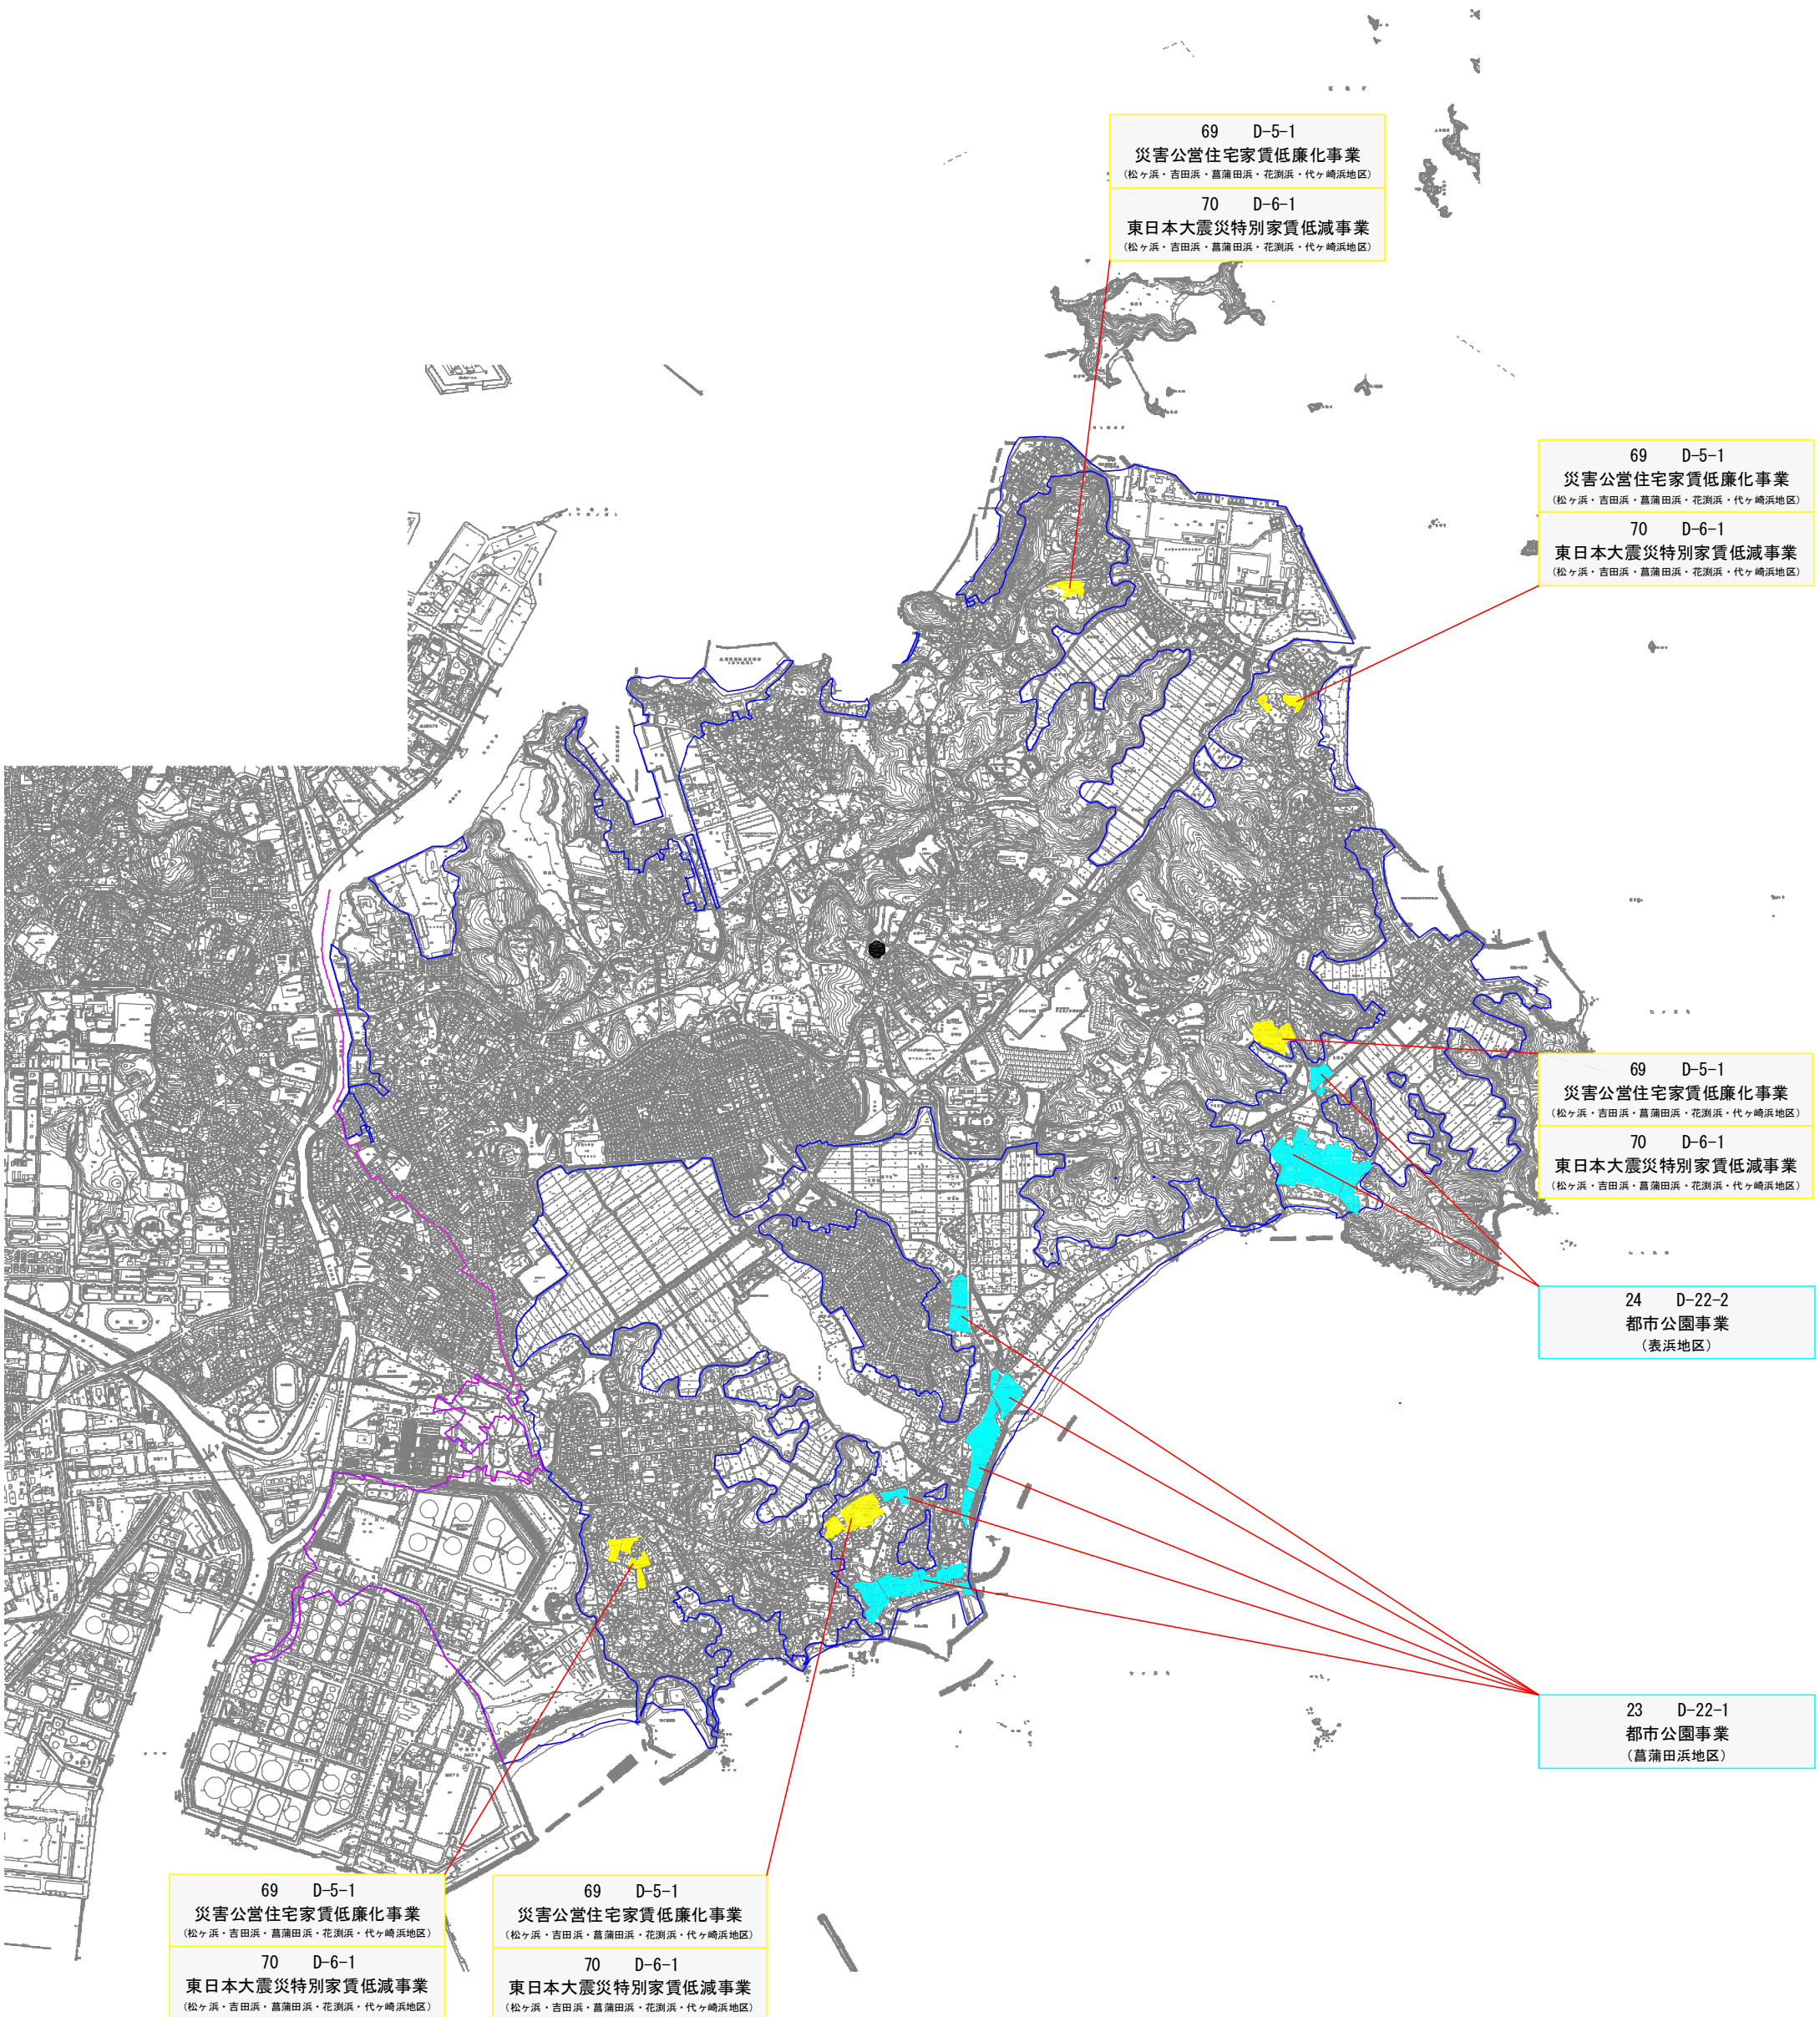

宮城郡七ヶ浜町復興交付金事業計画位置図

69 D-5-1
災害公営住宅家賃低廉化事業
(松ヶ浜・吉田浜・葛蒲田浜・花測浜・代ヶ崎浜地区)

70 D-6-1
東日本大震災特別家賃低減事業
(松ヶ浜・吉田浜・葛蒲田浜・花測浜・代ヶ崎浜地区)

69 D-5-1
災害公営住宅家賃低廉化事業
(松ヶ浜・吉田浜・葛蒲田浜・花測浜・代ヶ崎浜地区)

70 D-6-1
東日本大震災特別家賃低減事業
(松ヶ浜・吉田浜・葛蒲田浜・花測浜・代ヶ崎浜地区)

69 D-5-1
災害公営住宅家賃低廉化事業
(松ヶ浜・吉田浜・葛蒲田浜・花測浜・代ヶ崎浜地区)

70 D-6-1
東日本大震災特別家賃低減事業
(松ヶ浜・吉田浜・葛蒲田浜・花測浜・代ヶ崎浜地区)

24 D-22-2
都市公園事業
(表浜地区)

23 D-22-1
都市公園事業
(葛蒲田浜地区)

69 D-5-1
災害公営住宅家賃低廉化事業
(松ヶ浜・吉田浜・葛蒲田浜・花測浜・代ヶ崎浜地区)

70 D-6-1
東日本大震災特別家賃低減事業
(松ヶ浜・吉田浜・葛蒲田浜・花測浜・代ヶ崎浜地区)

69 D-5-1
災害公営住宅家賃低廉化事業
(松ヶ浜・吉田浜・葛蒲田浜・花測浜・代ヶ崎浜地区)

70 D-6-1
東日本大震災特別家賃低減事業
(松ヶ浜・吉田浜・葛蒲田浜・花測浜・代ヶ崎浜地区)

凡 例	
	津波浸水区域
	行政区域