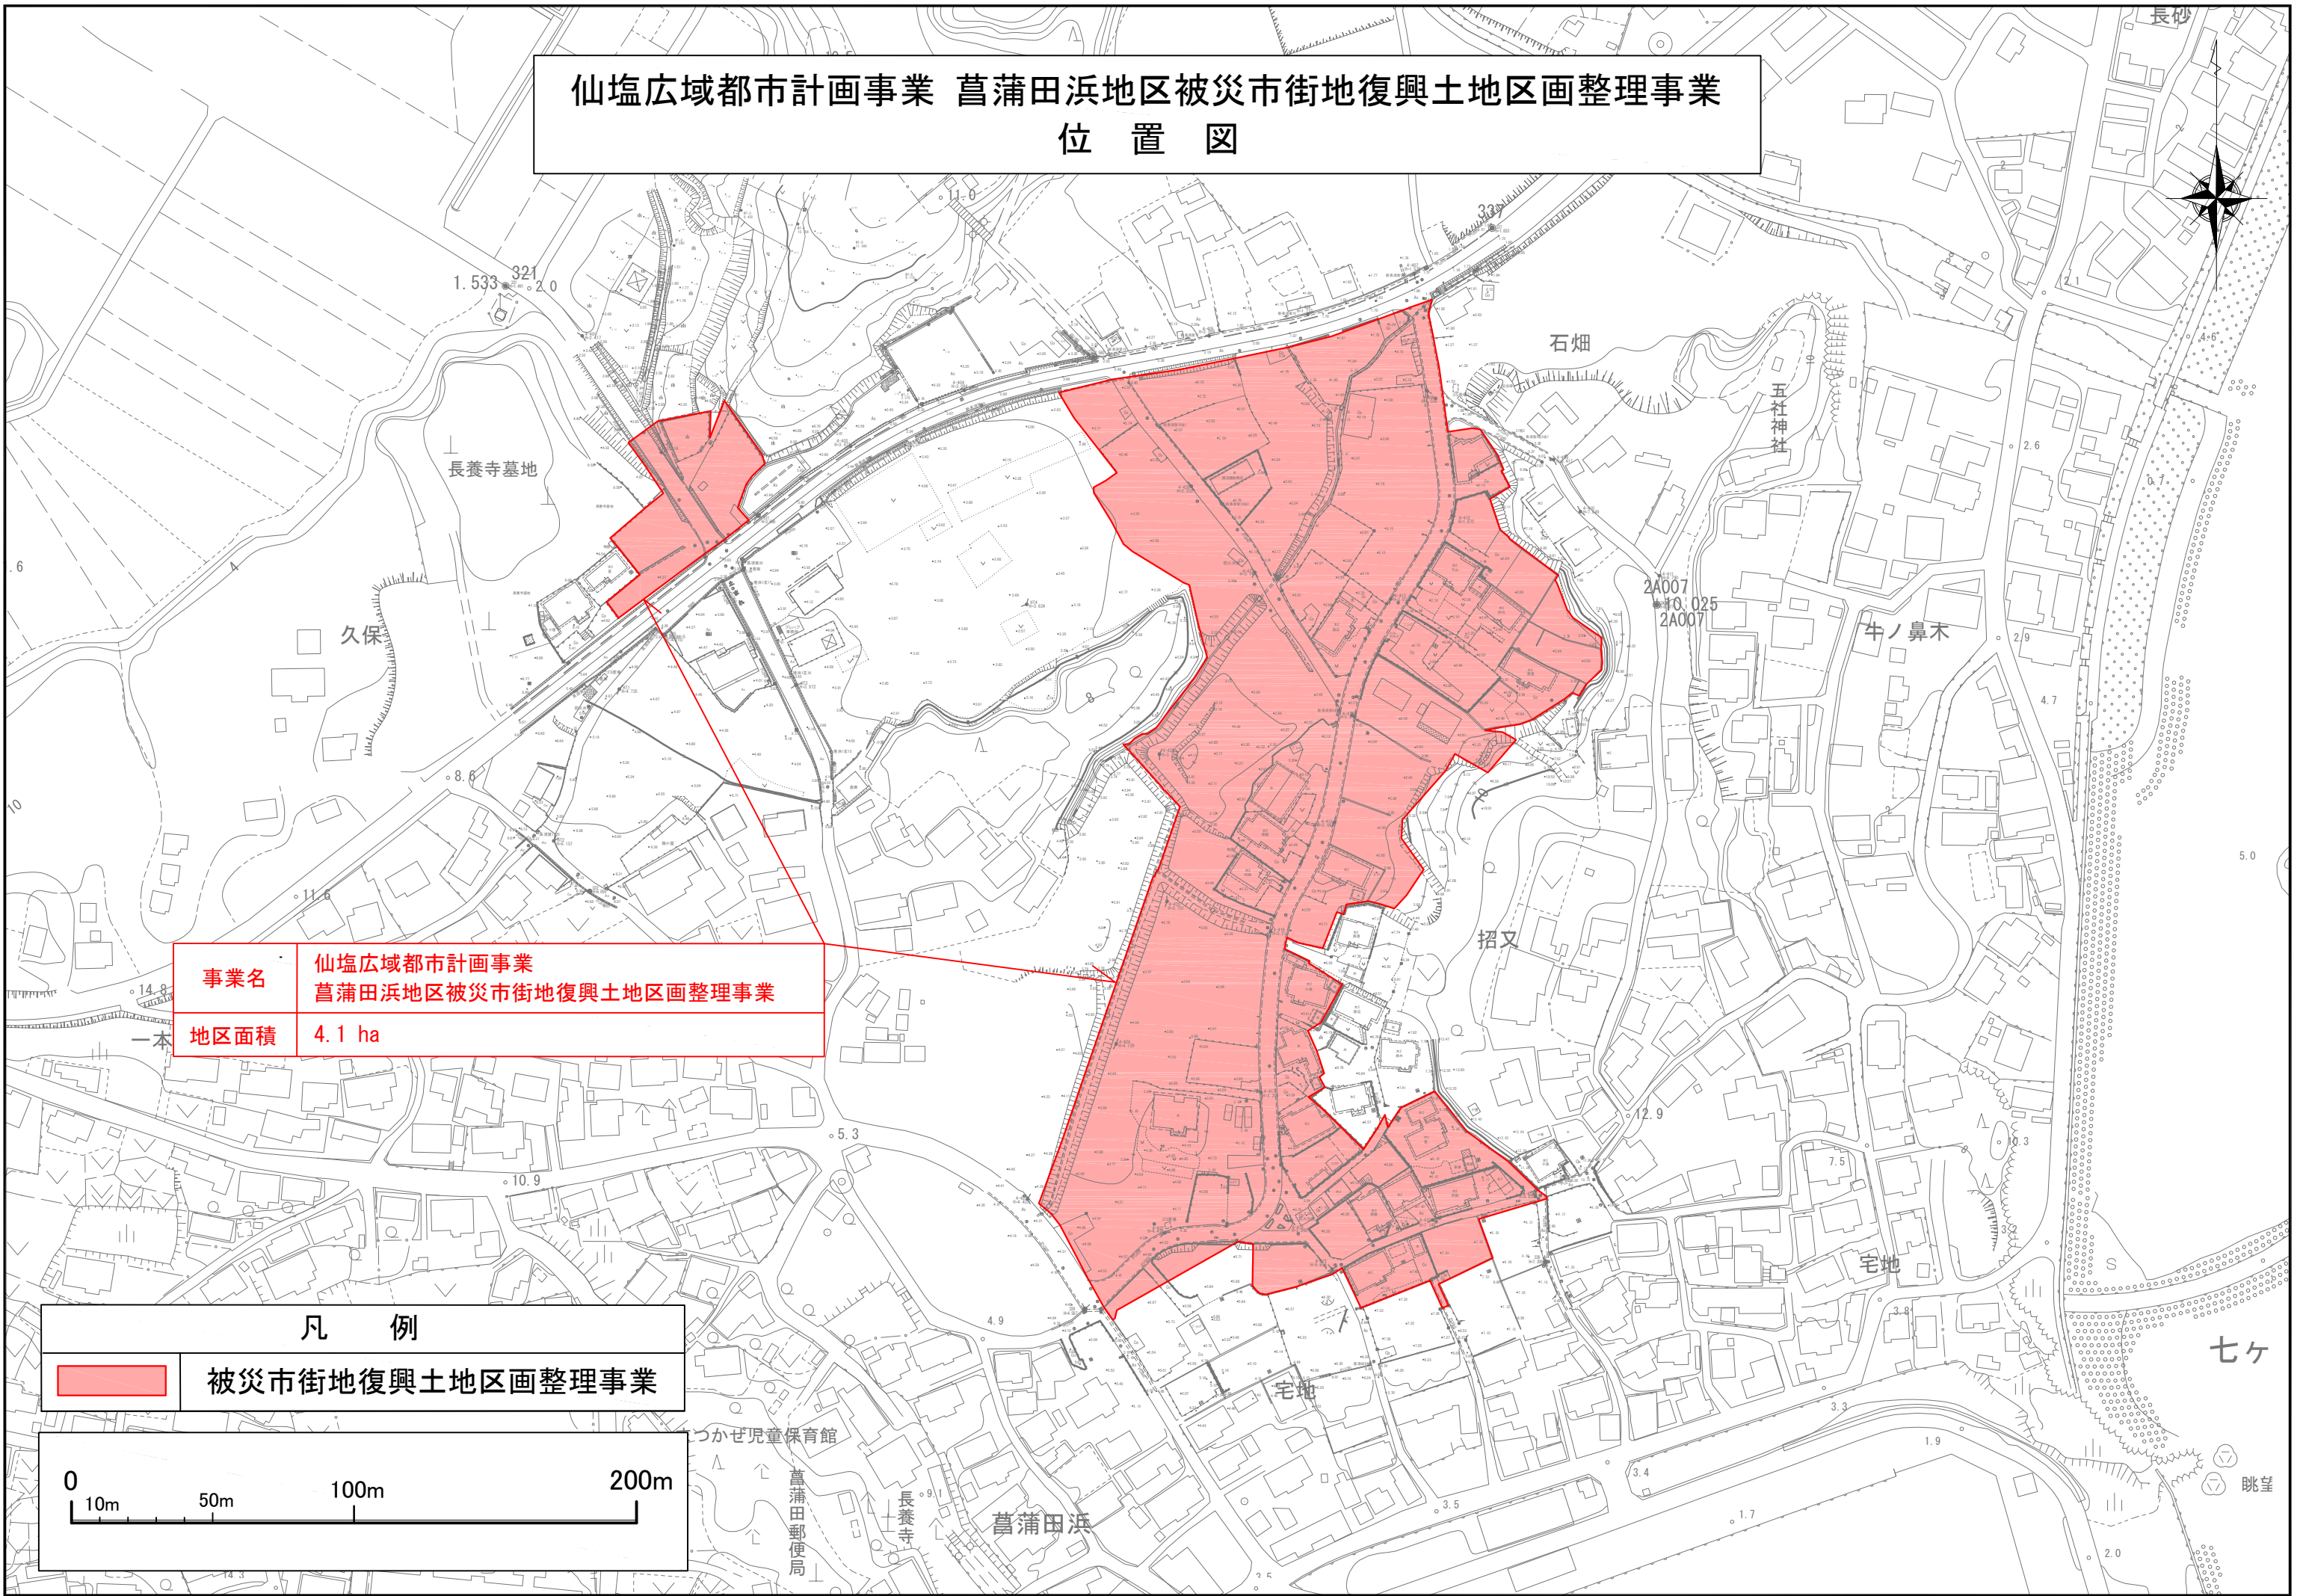

仙塩広域都市計画事業 菖蒲田浜地区被災市街地復興土地地区画整理事業
位置図

事業名	仙塩広域都市計画事業 菖蒲田浜地区被災市街地復興土地地区画整理事業
地区面積	4.1 ha

凡 例	
	被災市街地復興土地地区画整理事業

1.533 321
2.0

長養寺墓地

久保

石畑

五社神社