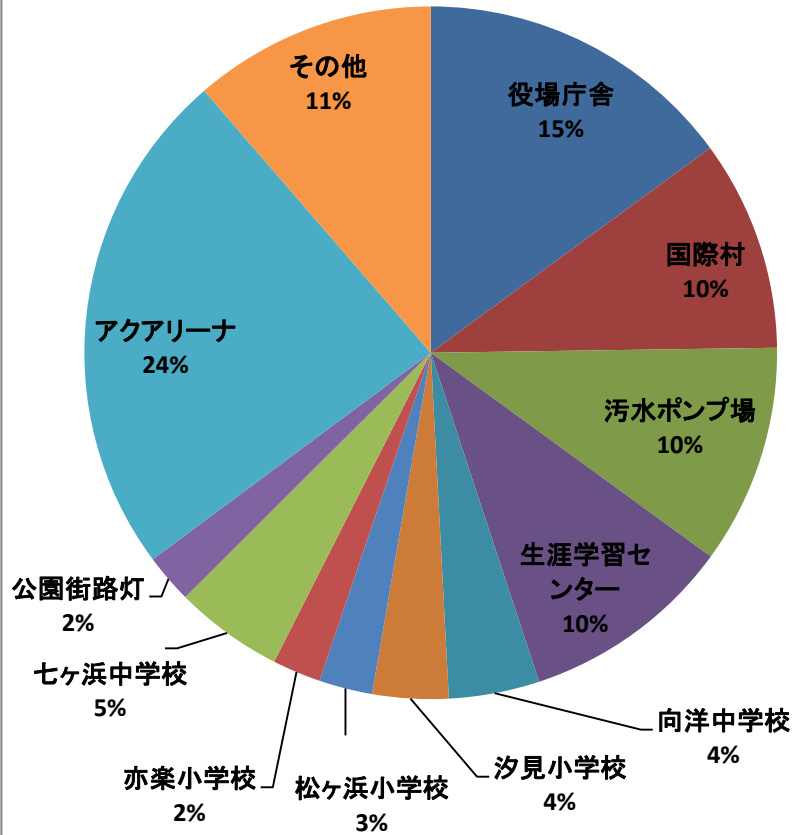

H25年度 施設別電気使用量(CO2排出量)割合

H25年度 燃料別CO2排出量割合